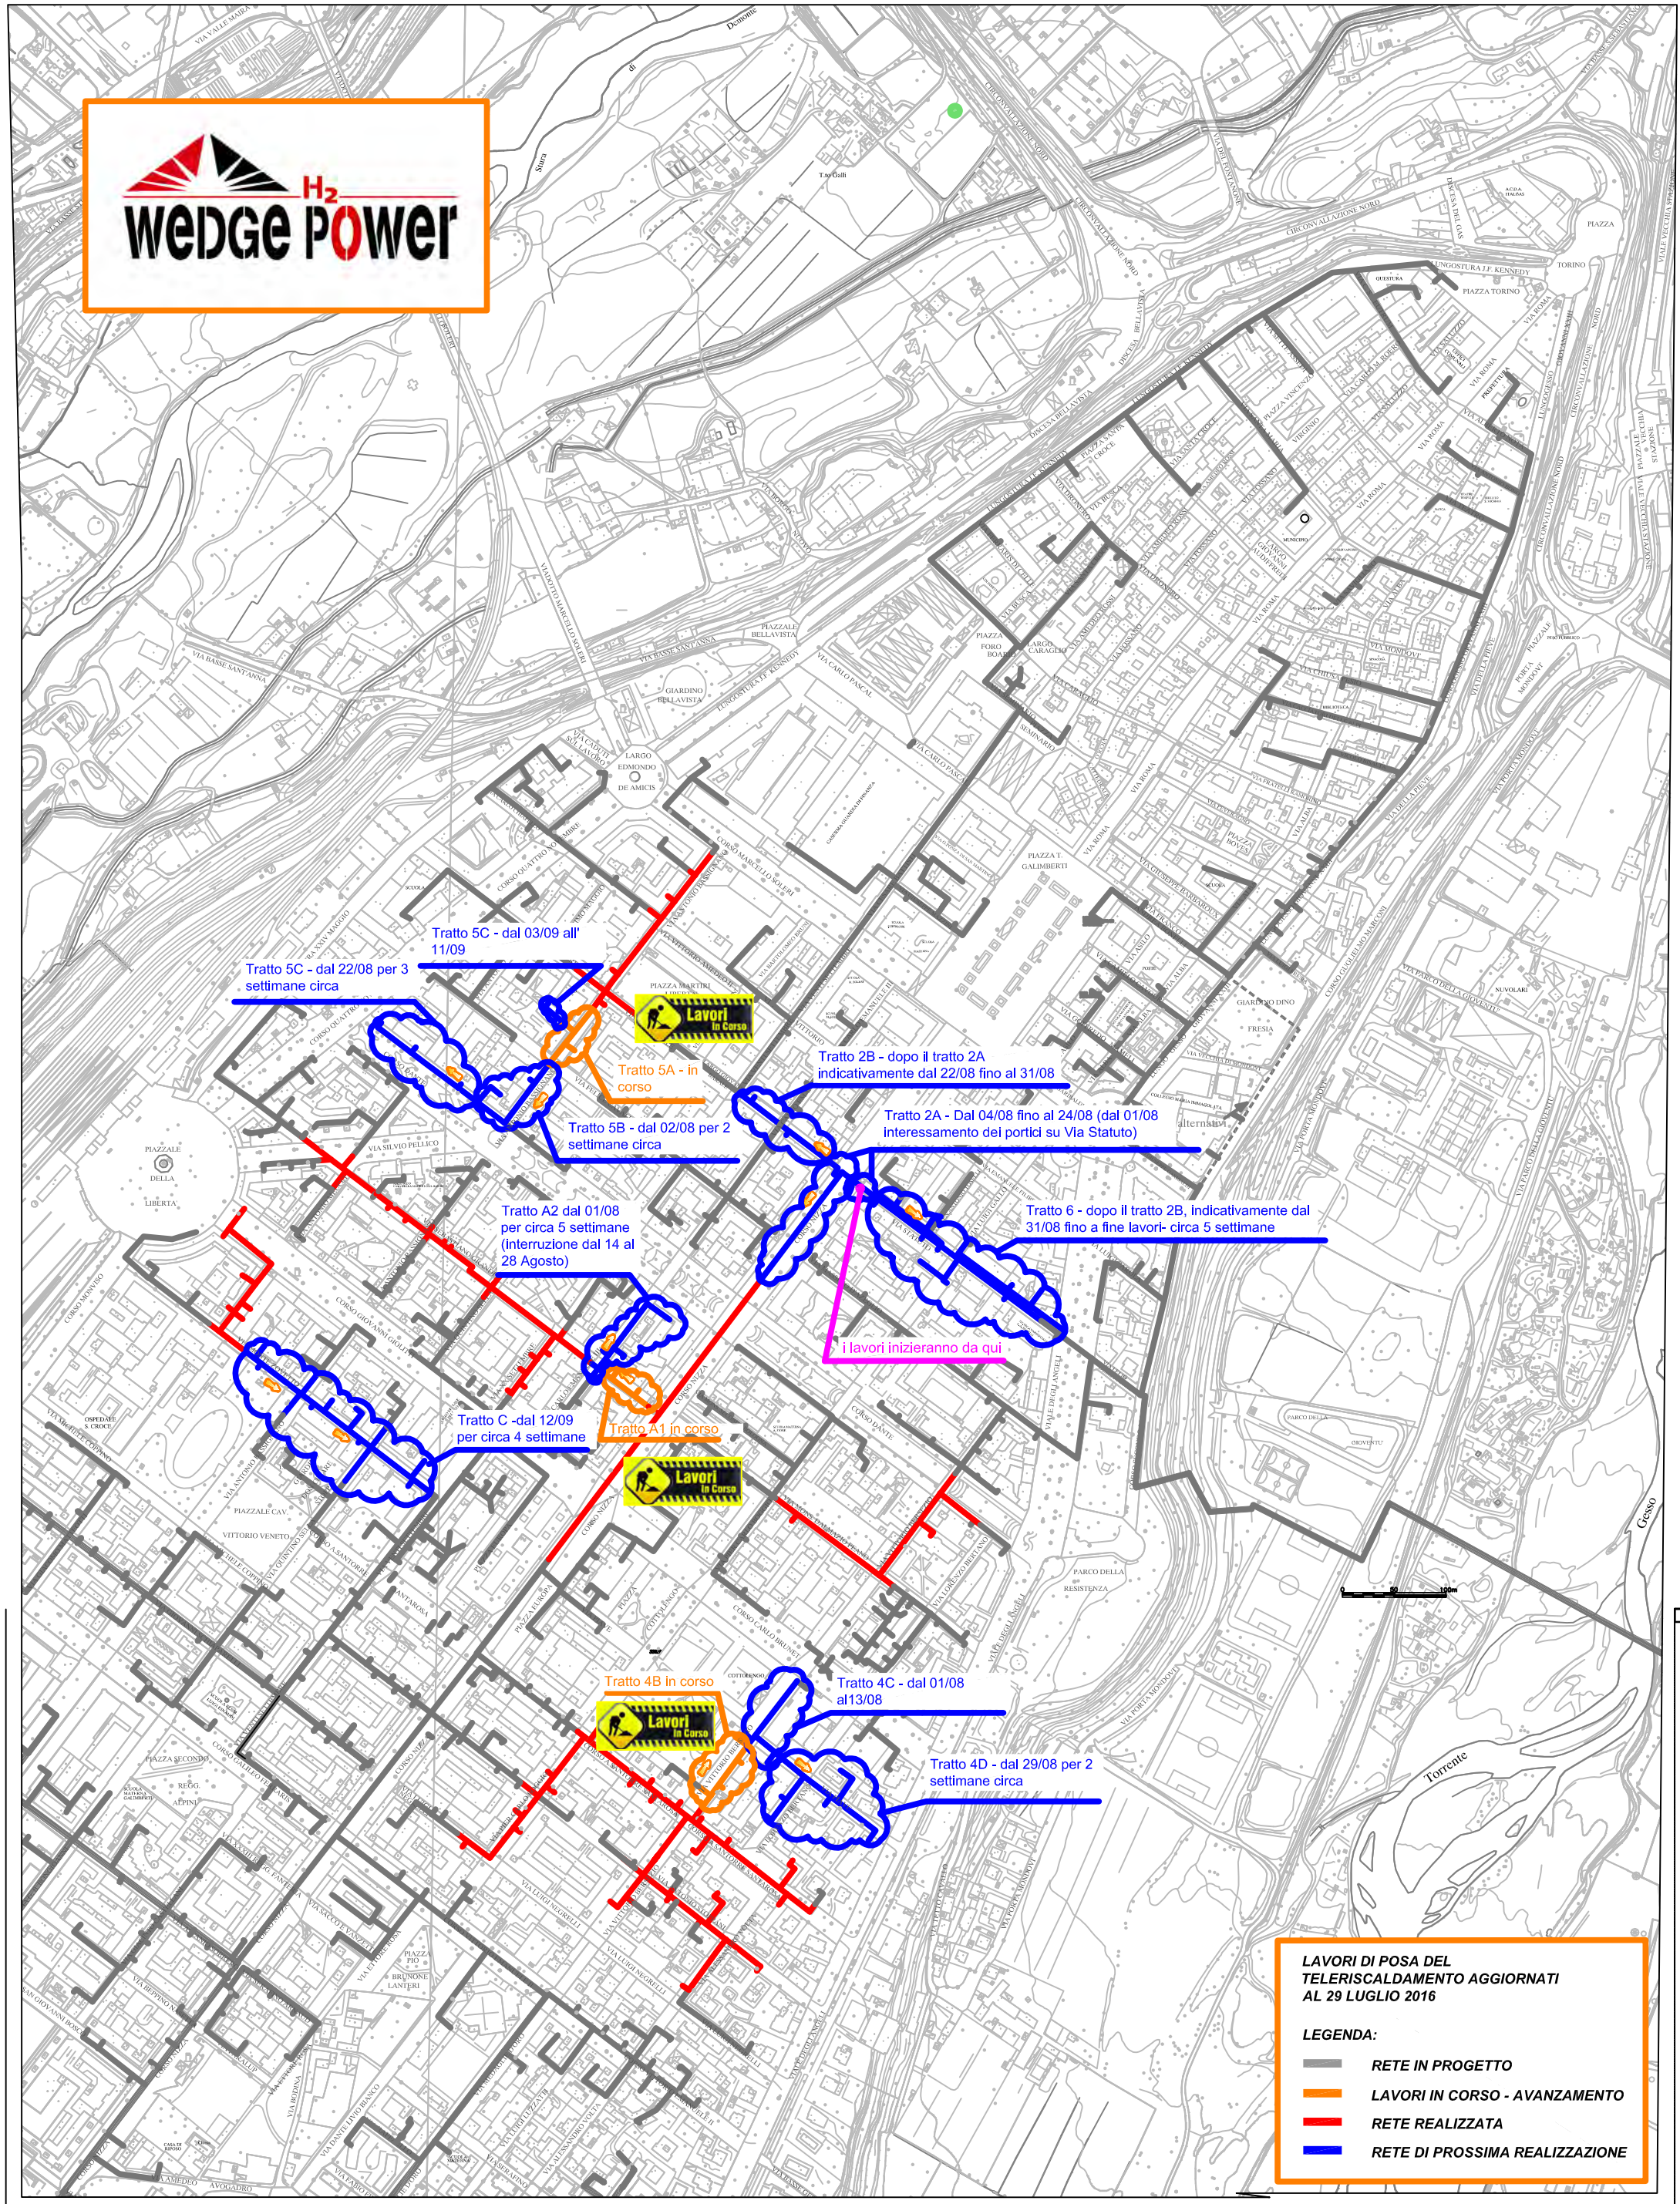

PLANIMETRIA RETE TLR - CITTA' DI CUNEO

LAVORI DI POSA DEL Teleriscaldamento AGGIORNATI AL 29 LUGLIO 2016

LEGENDA:

- RETE IN PROGETTO
- LAVORI IN CORSO - AVANZAMENTO
- RETE REALIZZATA
- RETE DI PROSSIMA REALIZZAZIONE