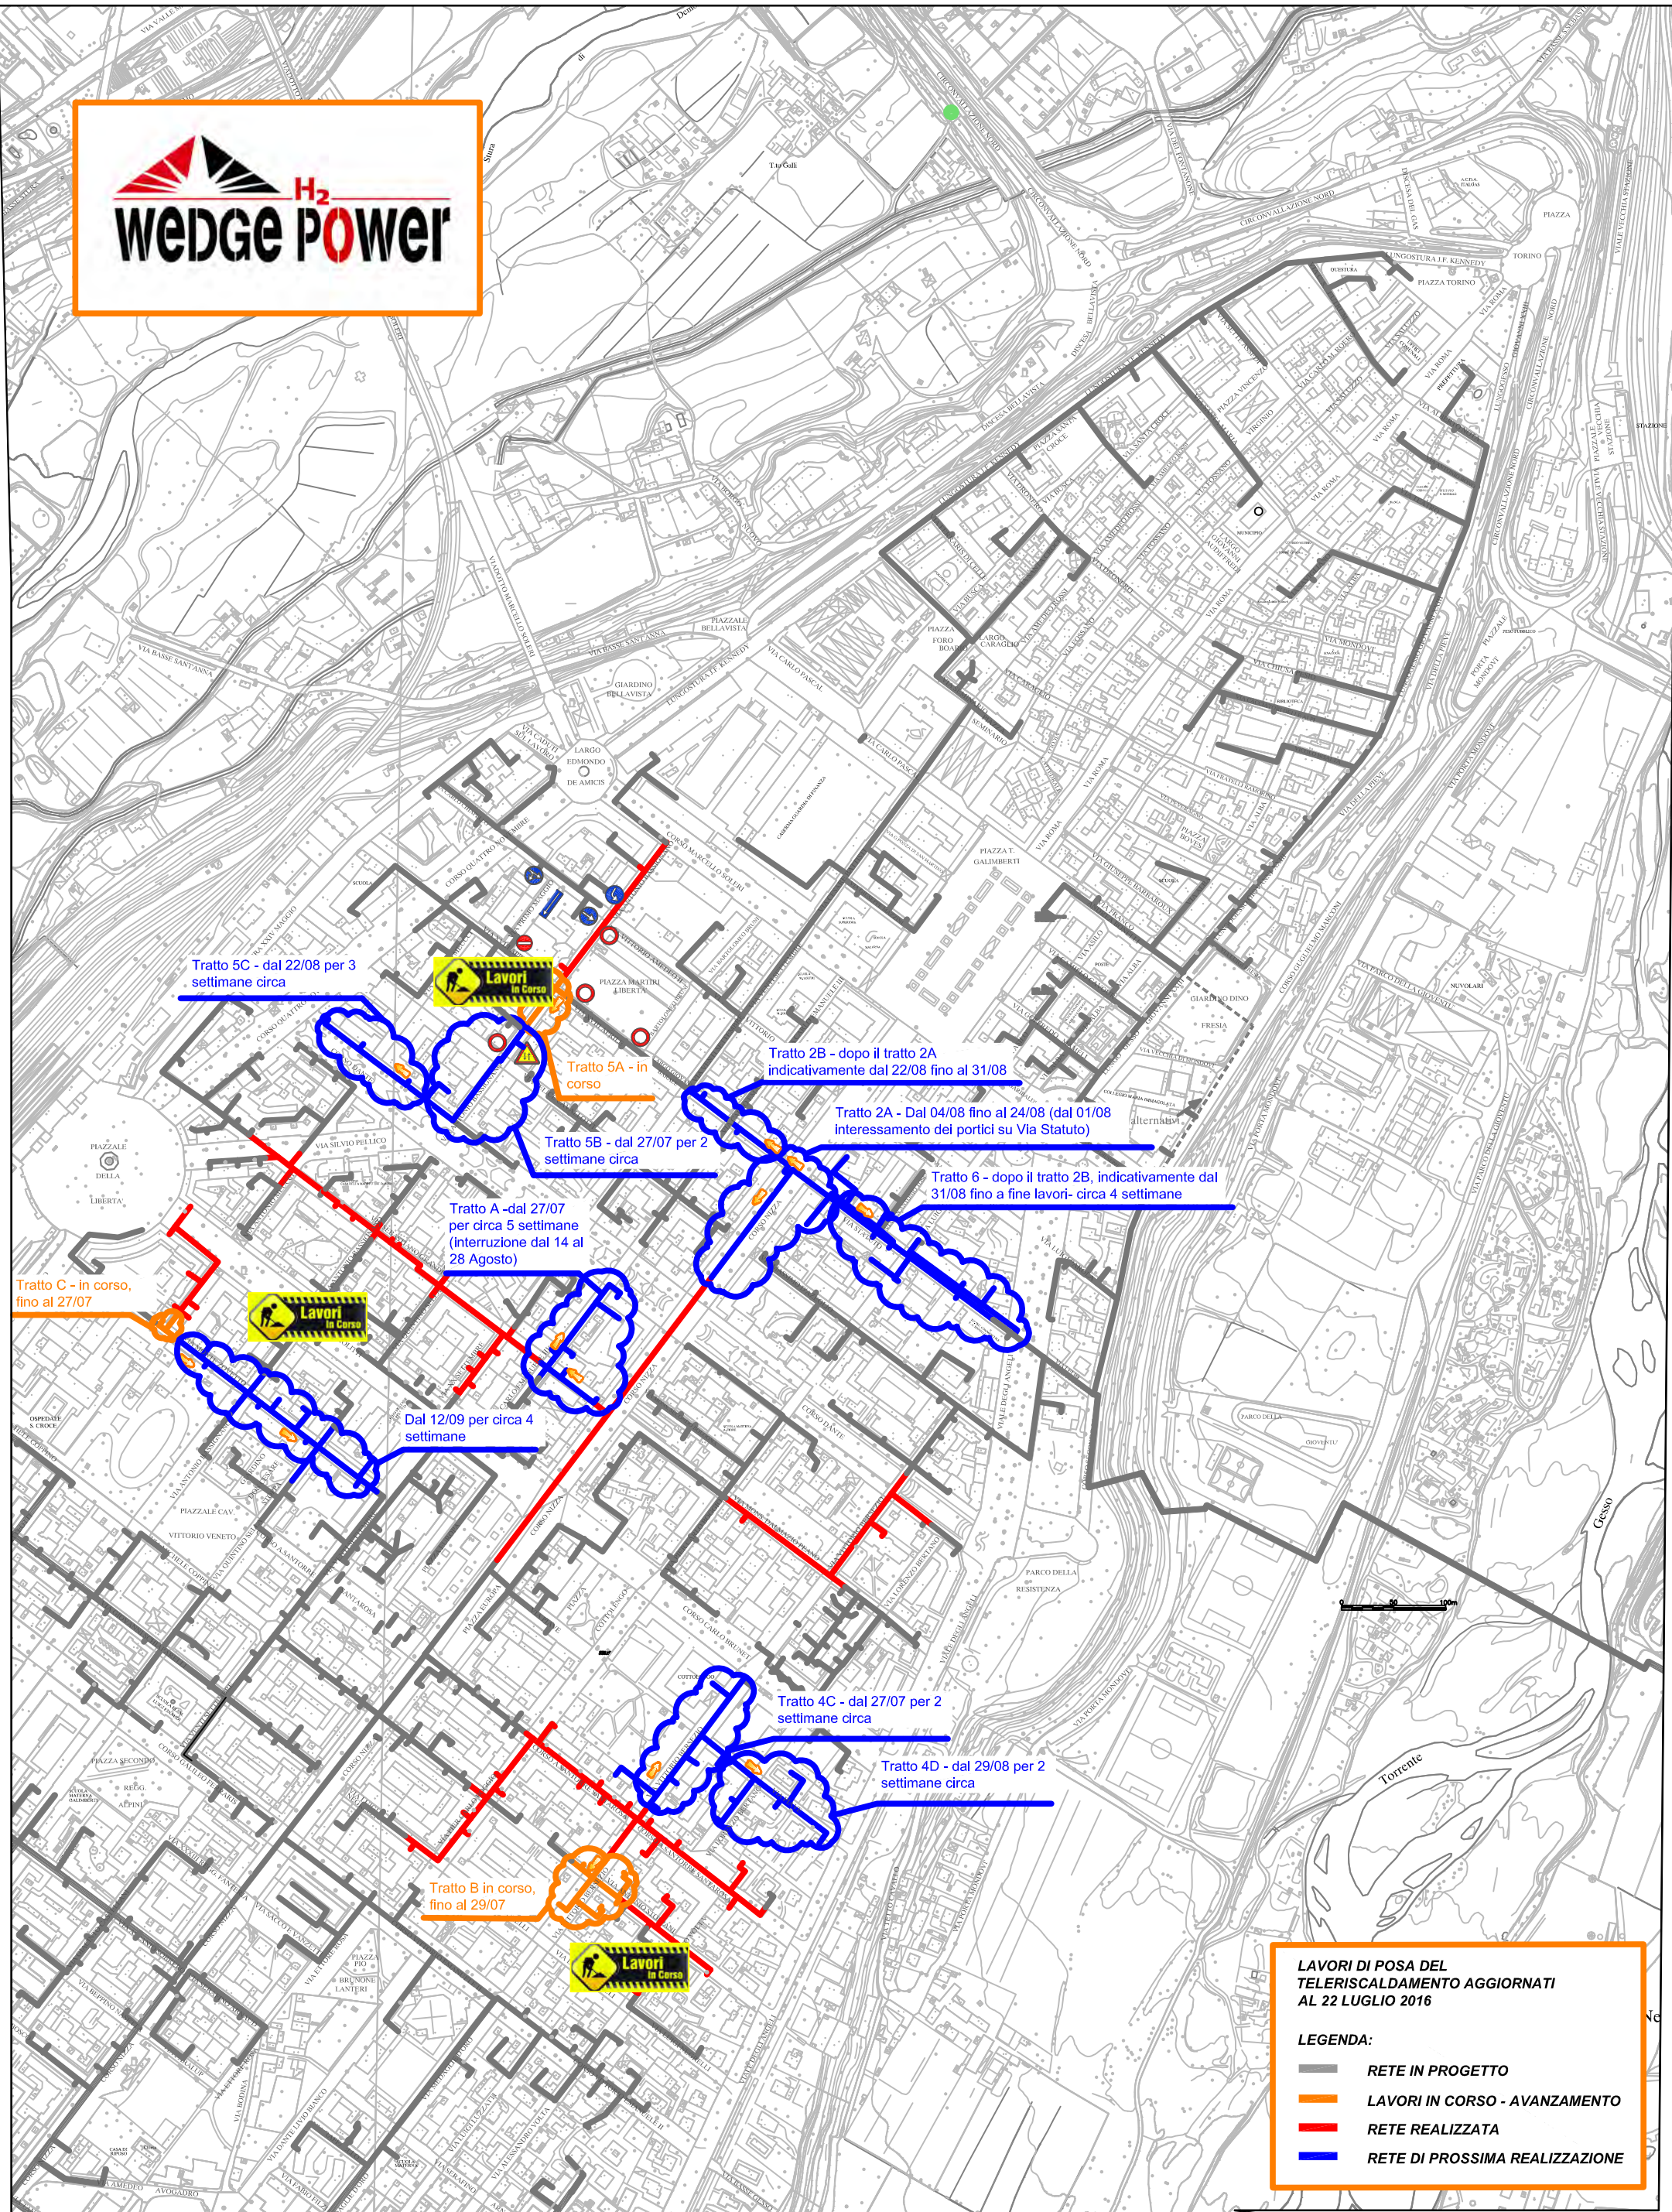

# PLANIMETRIA RETE TLR - CITTA' DI CUNEO

**LAVORI DI POSA DEL Teleriscaldamento AGGIORNATI AL 22 LUGLIO 2016**

**LEGENDA:**

- RETE IN PROGETTO
- LAVORI IN CORSO - AVANZAMENTO
- RETE REALIZZATA
- RETE DI PROSSIMA REALIZZAZIONE