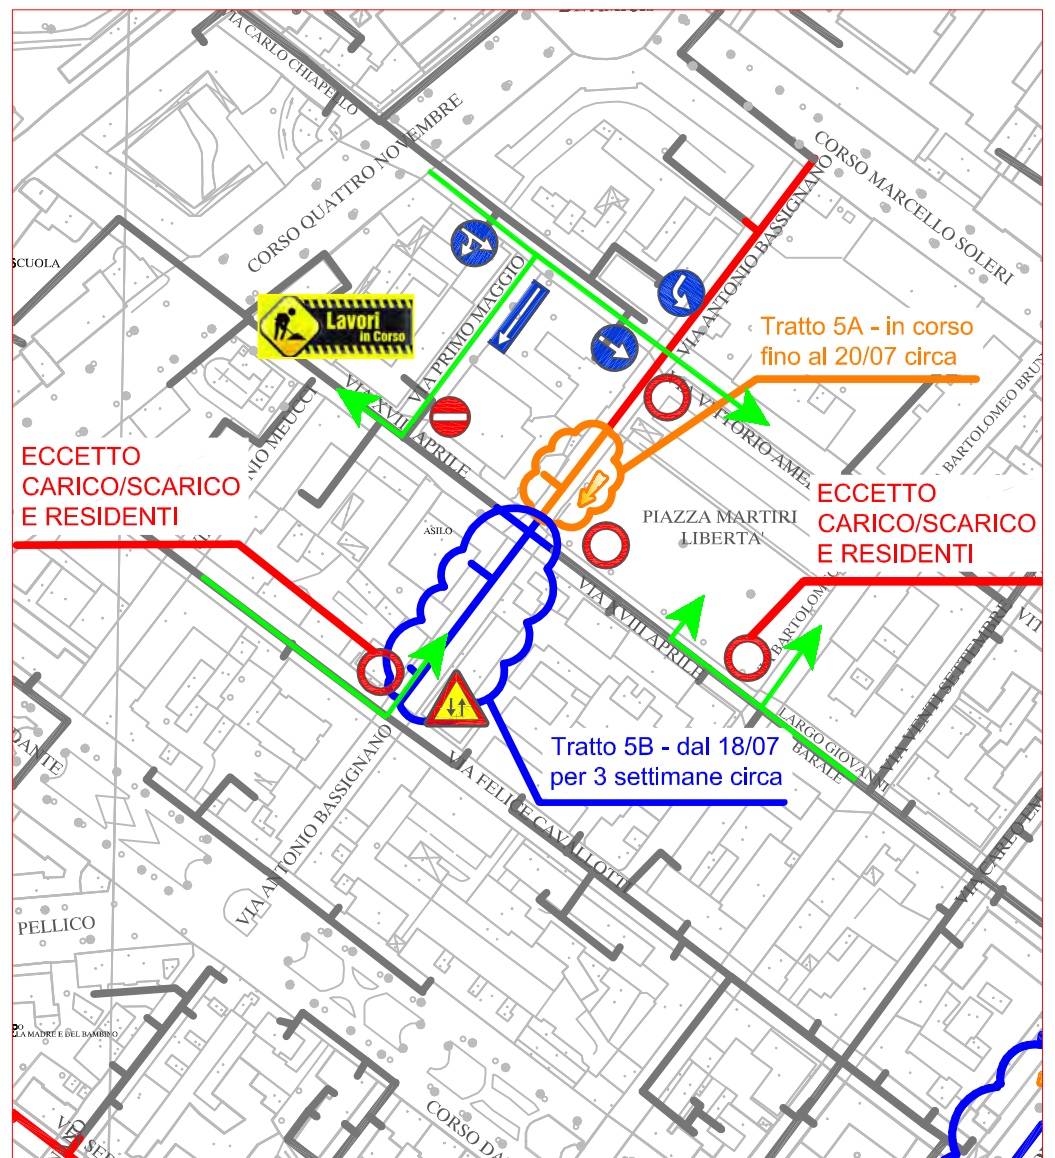

TRATTO DI SCAVO "5A"

LAVORI DI POSA DEL
TELERISCALDAMENTO AGGIORNATI
AL 16 LUGLIO 2016

LEGENDA:

- RETE IN PROGETTO
- LAVORI IN CORSO - AVANZAMENTO
- RETE REALIZZATA
- RETE DI PROSSIMA REALIZZAZIONE