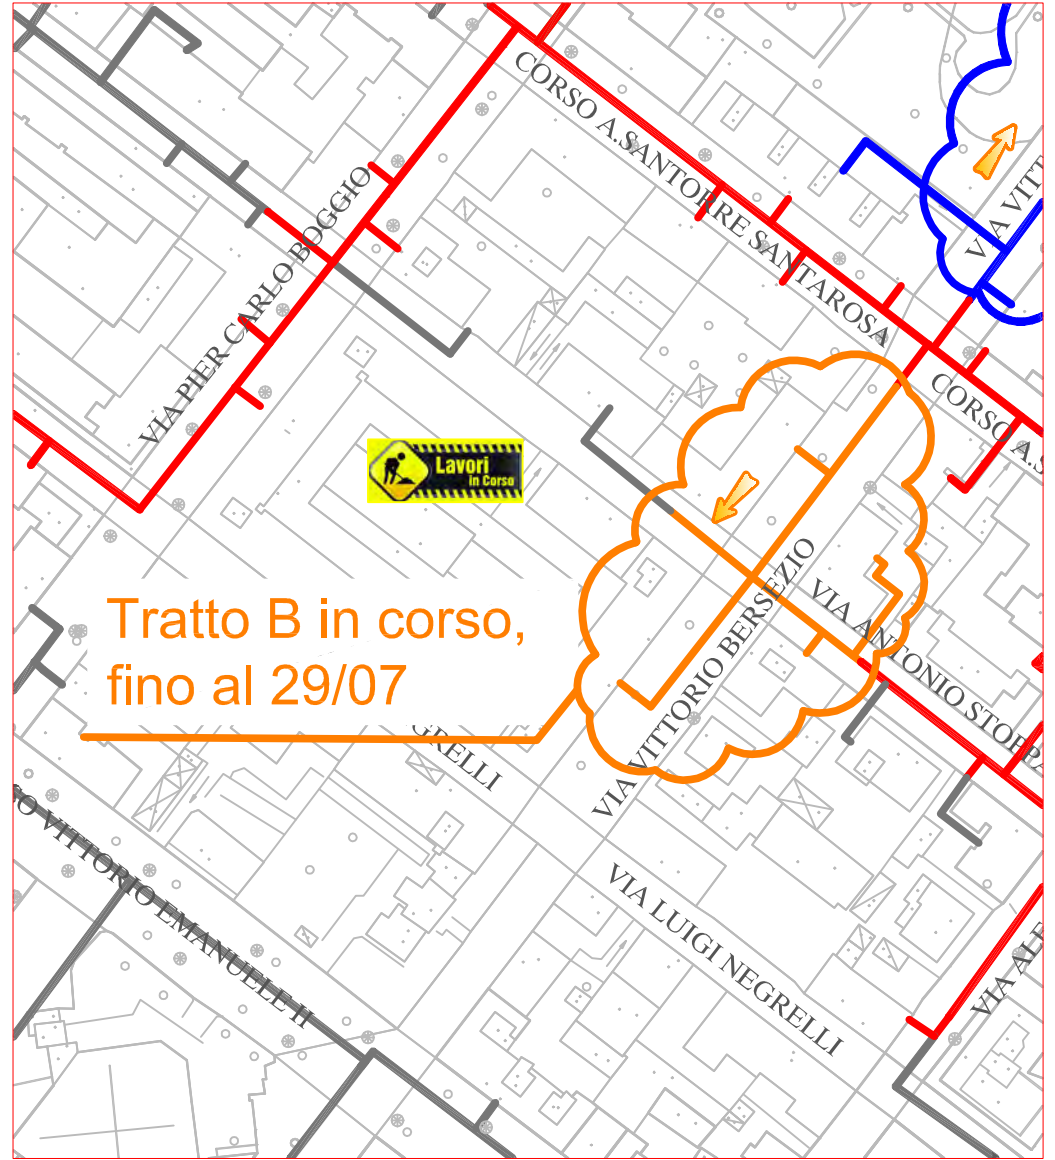

# PLANIMETRIA RETE TLR - CITTA' DI CUNEO

## TRATTO DI SCAVO "C"

## TRATTO DI SCAVO "B"

## TRATTO DI SCAVO "3"