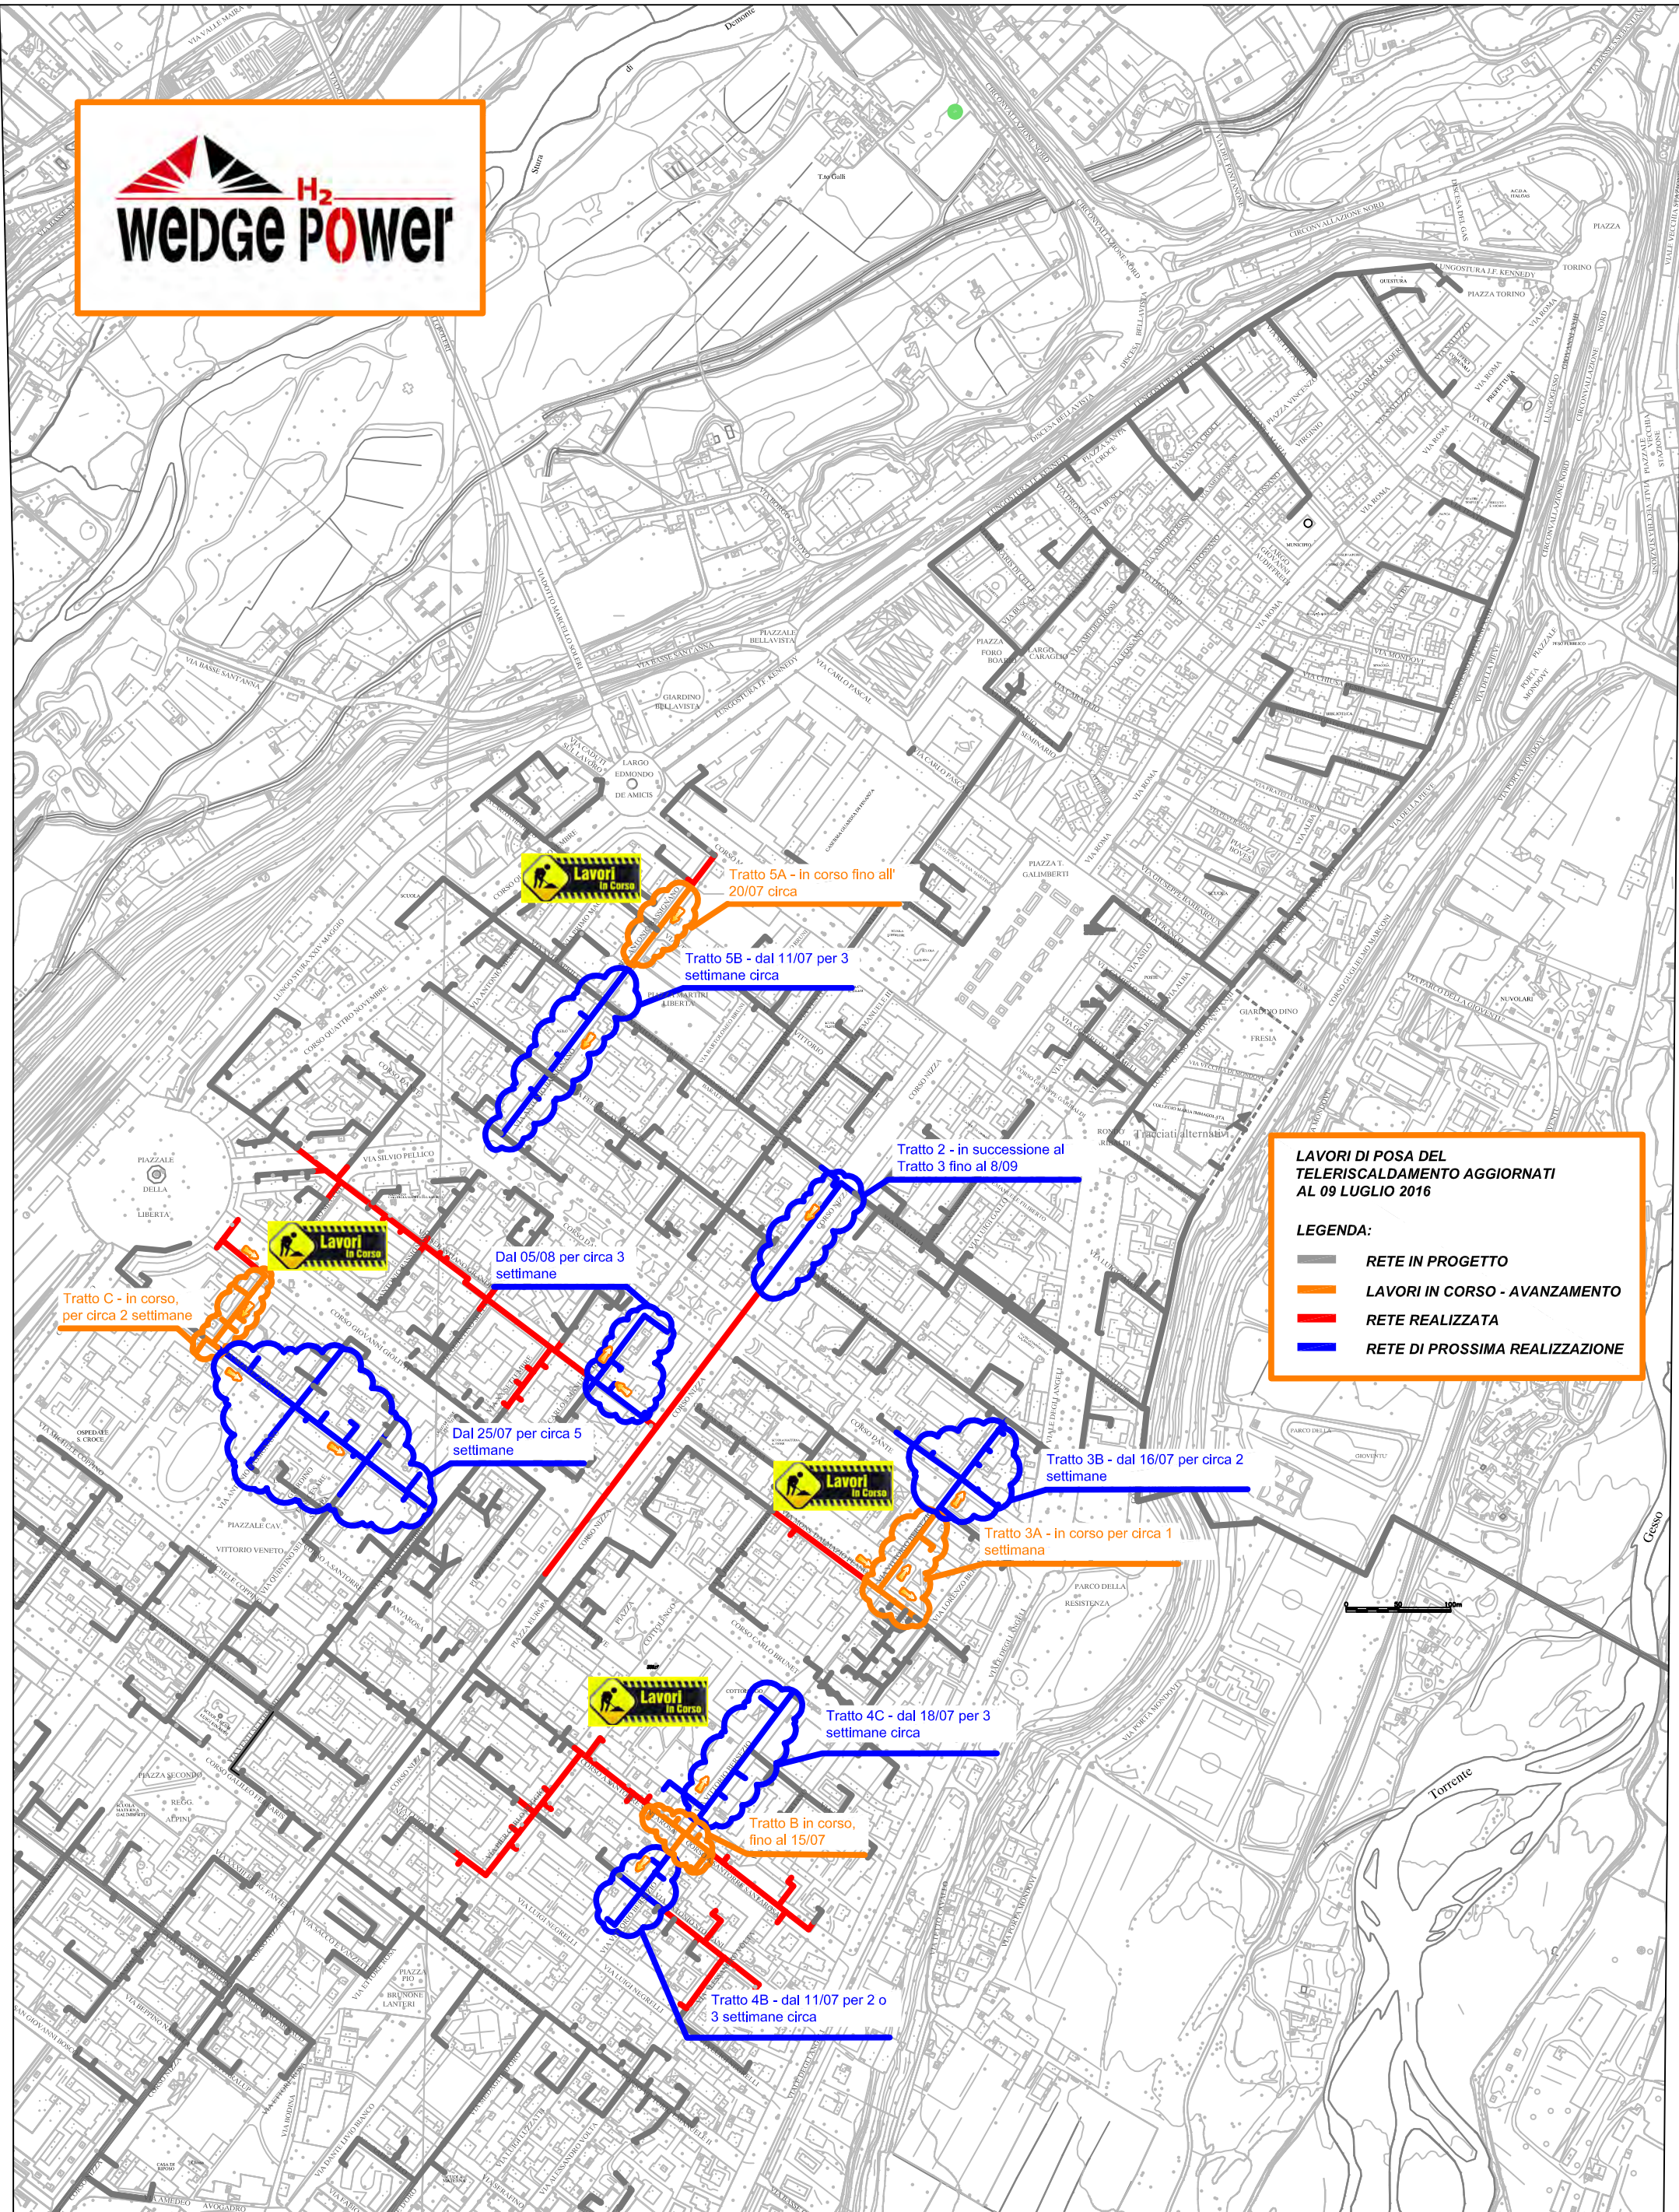

# PLANIMETRIA RETE TLR - CITTA' DI CUNEO

**LAVORI DI POSA DEL TELERISCALDAMENTO AGGIORNATI AL 09 LUGLIO 2016**

**LEGENDA:**

- RETE IN PROGETTO
- LAVORI IN CORSO - AVANZAMENTO
- RETE REALIZZATA
- RETE DI PROSSIMA REALIZZAZIONE