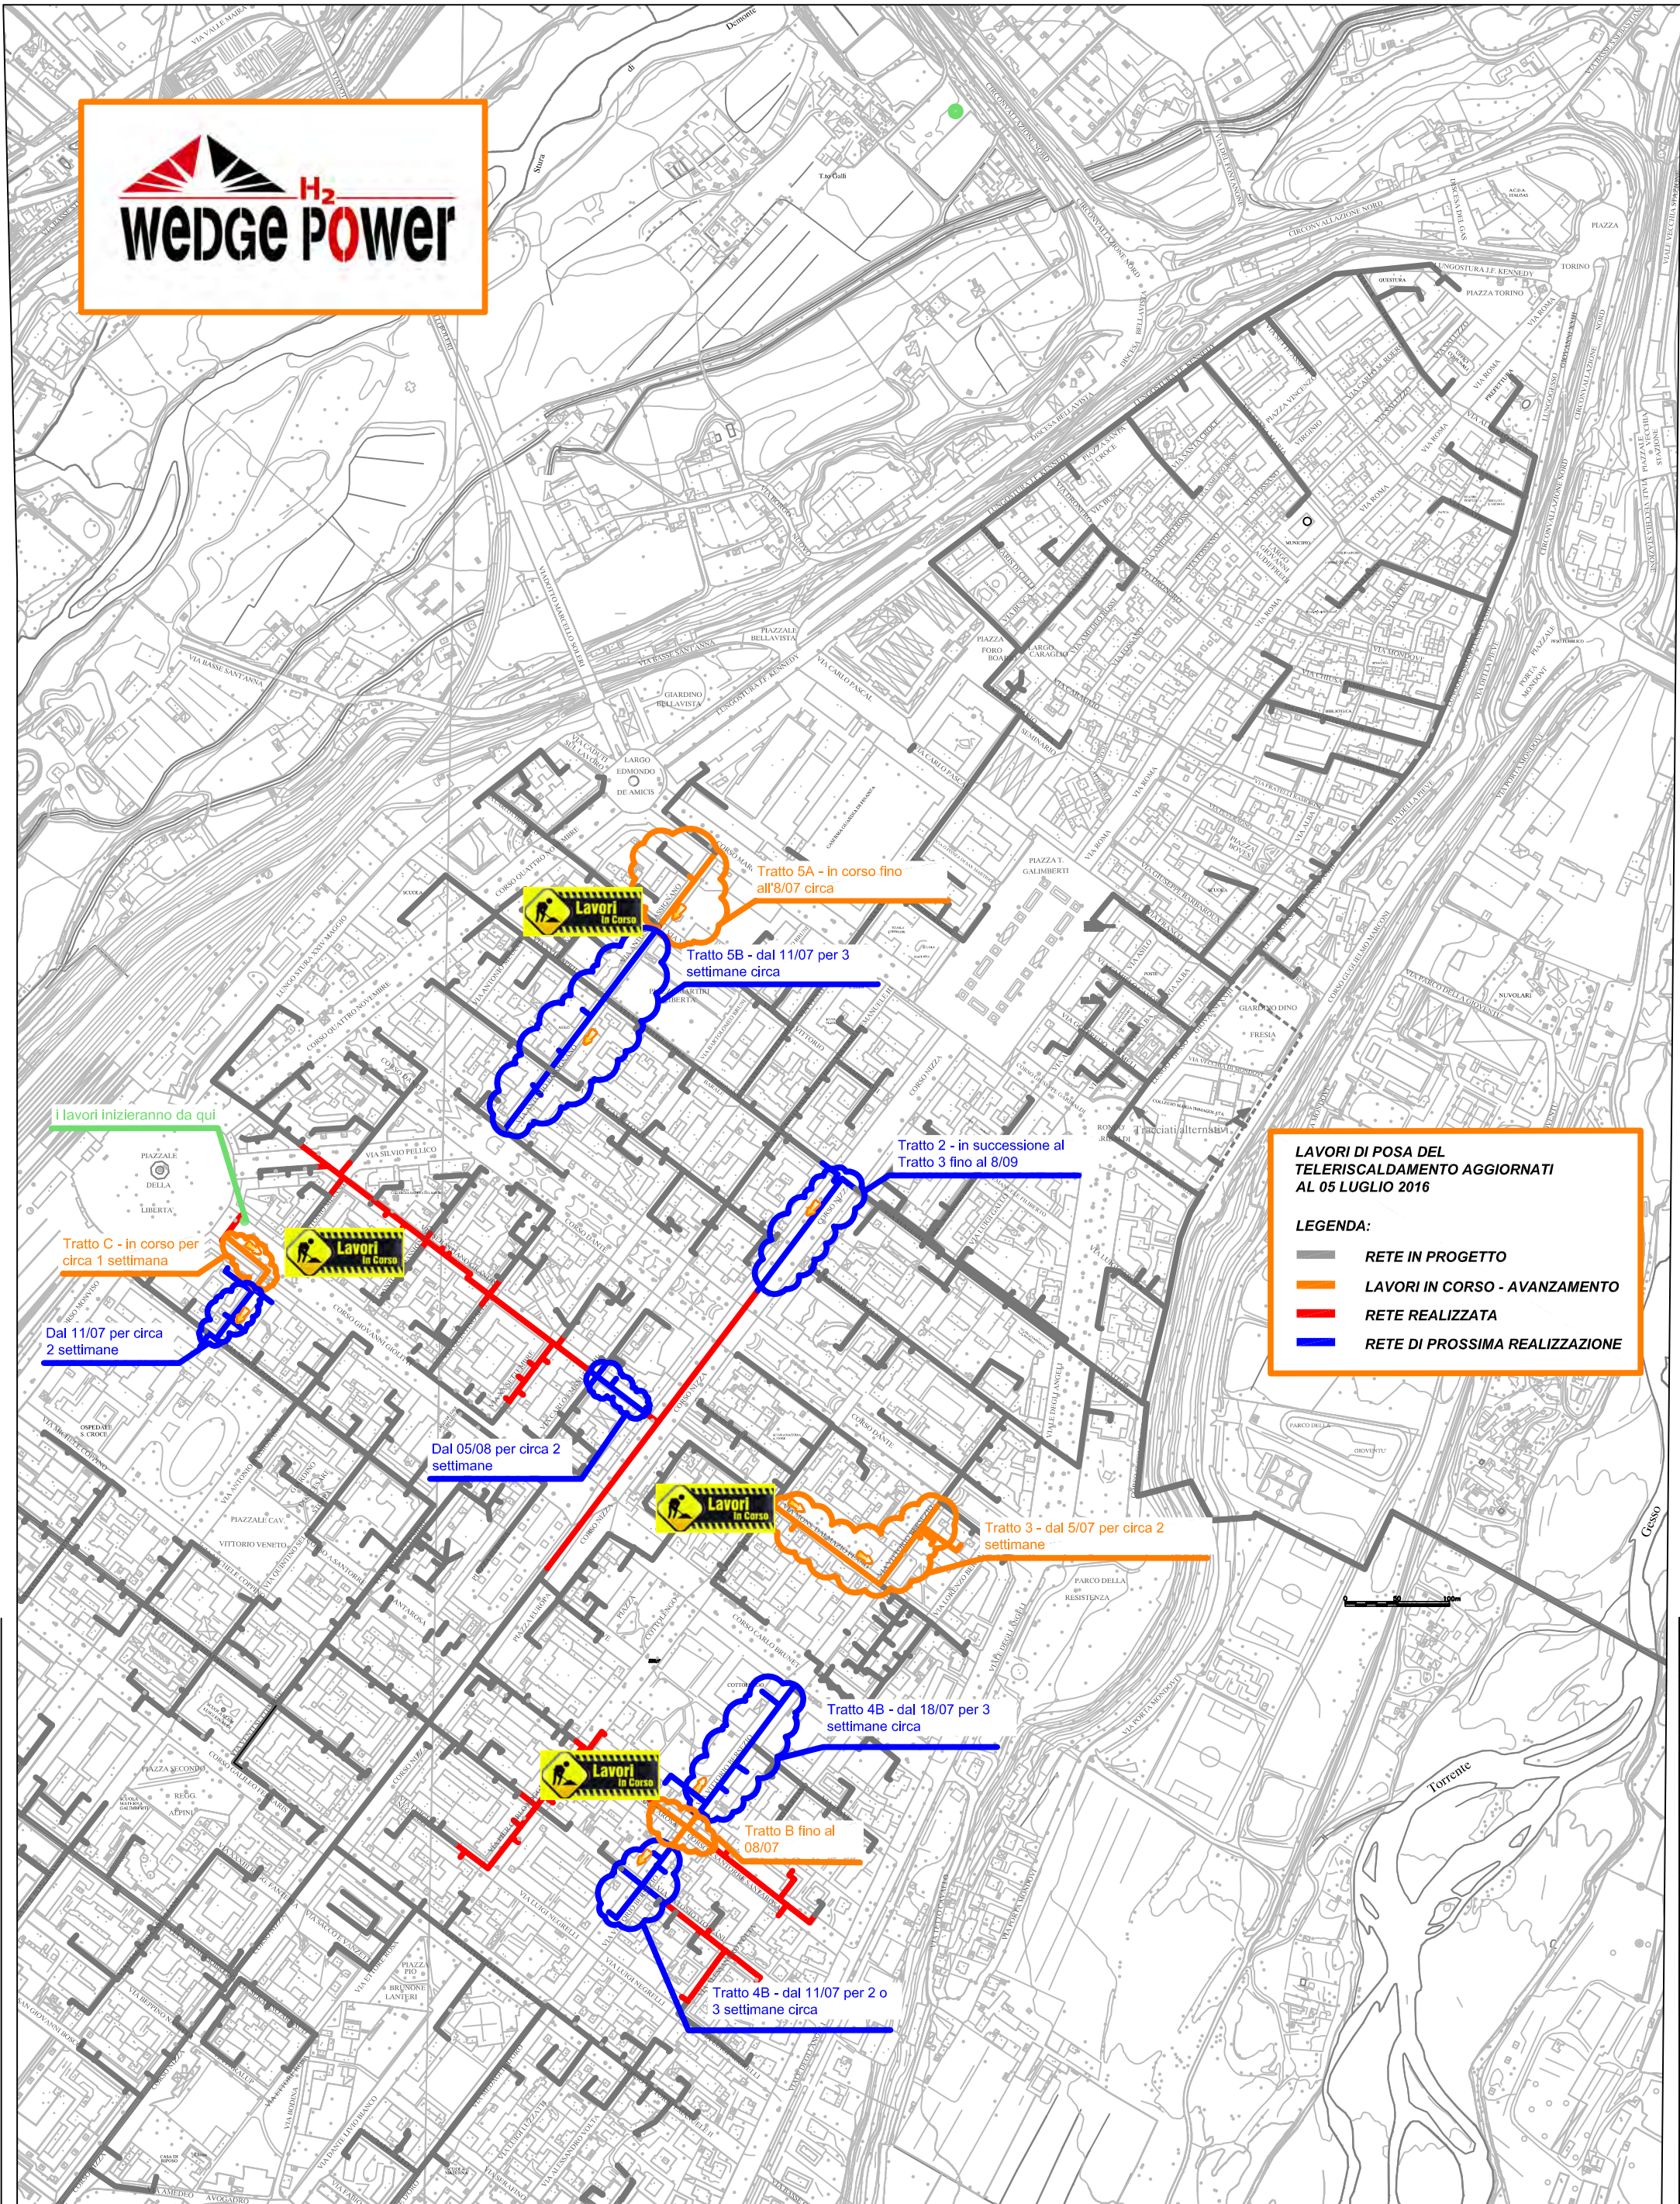

# PLANIMETRIA RETE TLR - CITTA' DI CUNEO

**LAVORI DI POSA DEL TELERISCALDAMENTO AGGIORNATI AL 05 LUGLIO 2016**

**LEGENDA:**

- RETE IN PROGETTO
- LAVORI IN CORSO - AVANZAMENTO
- RETE REALIZZATA
- RETE DI PROSSIMA REALIZZAZIONE