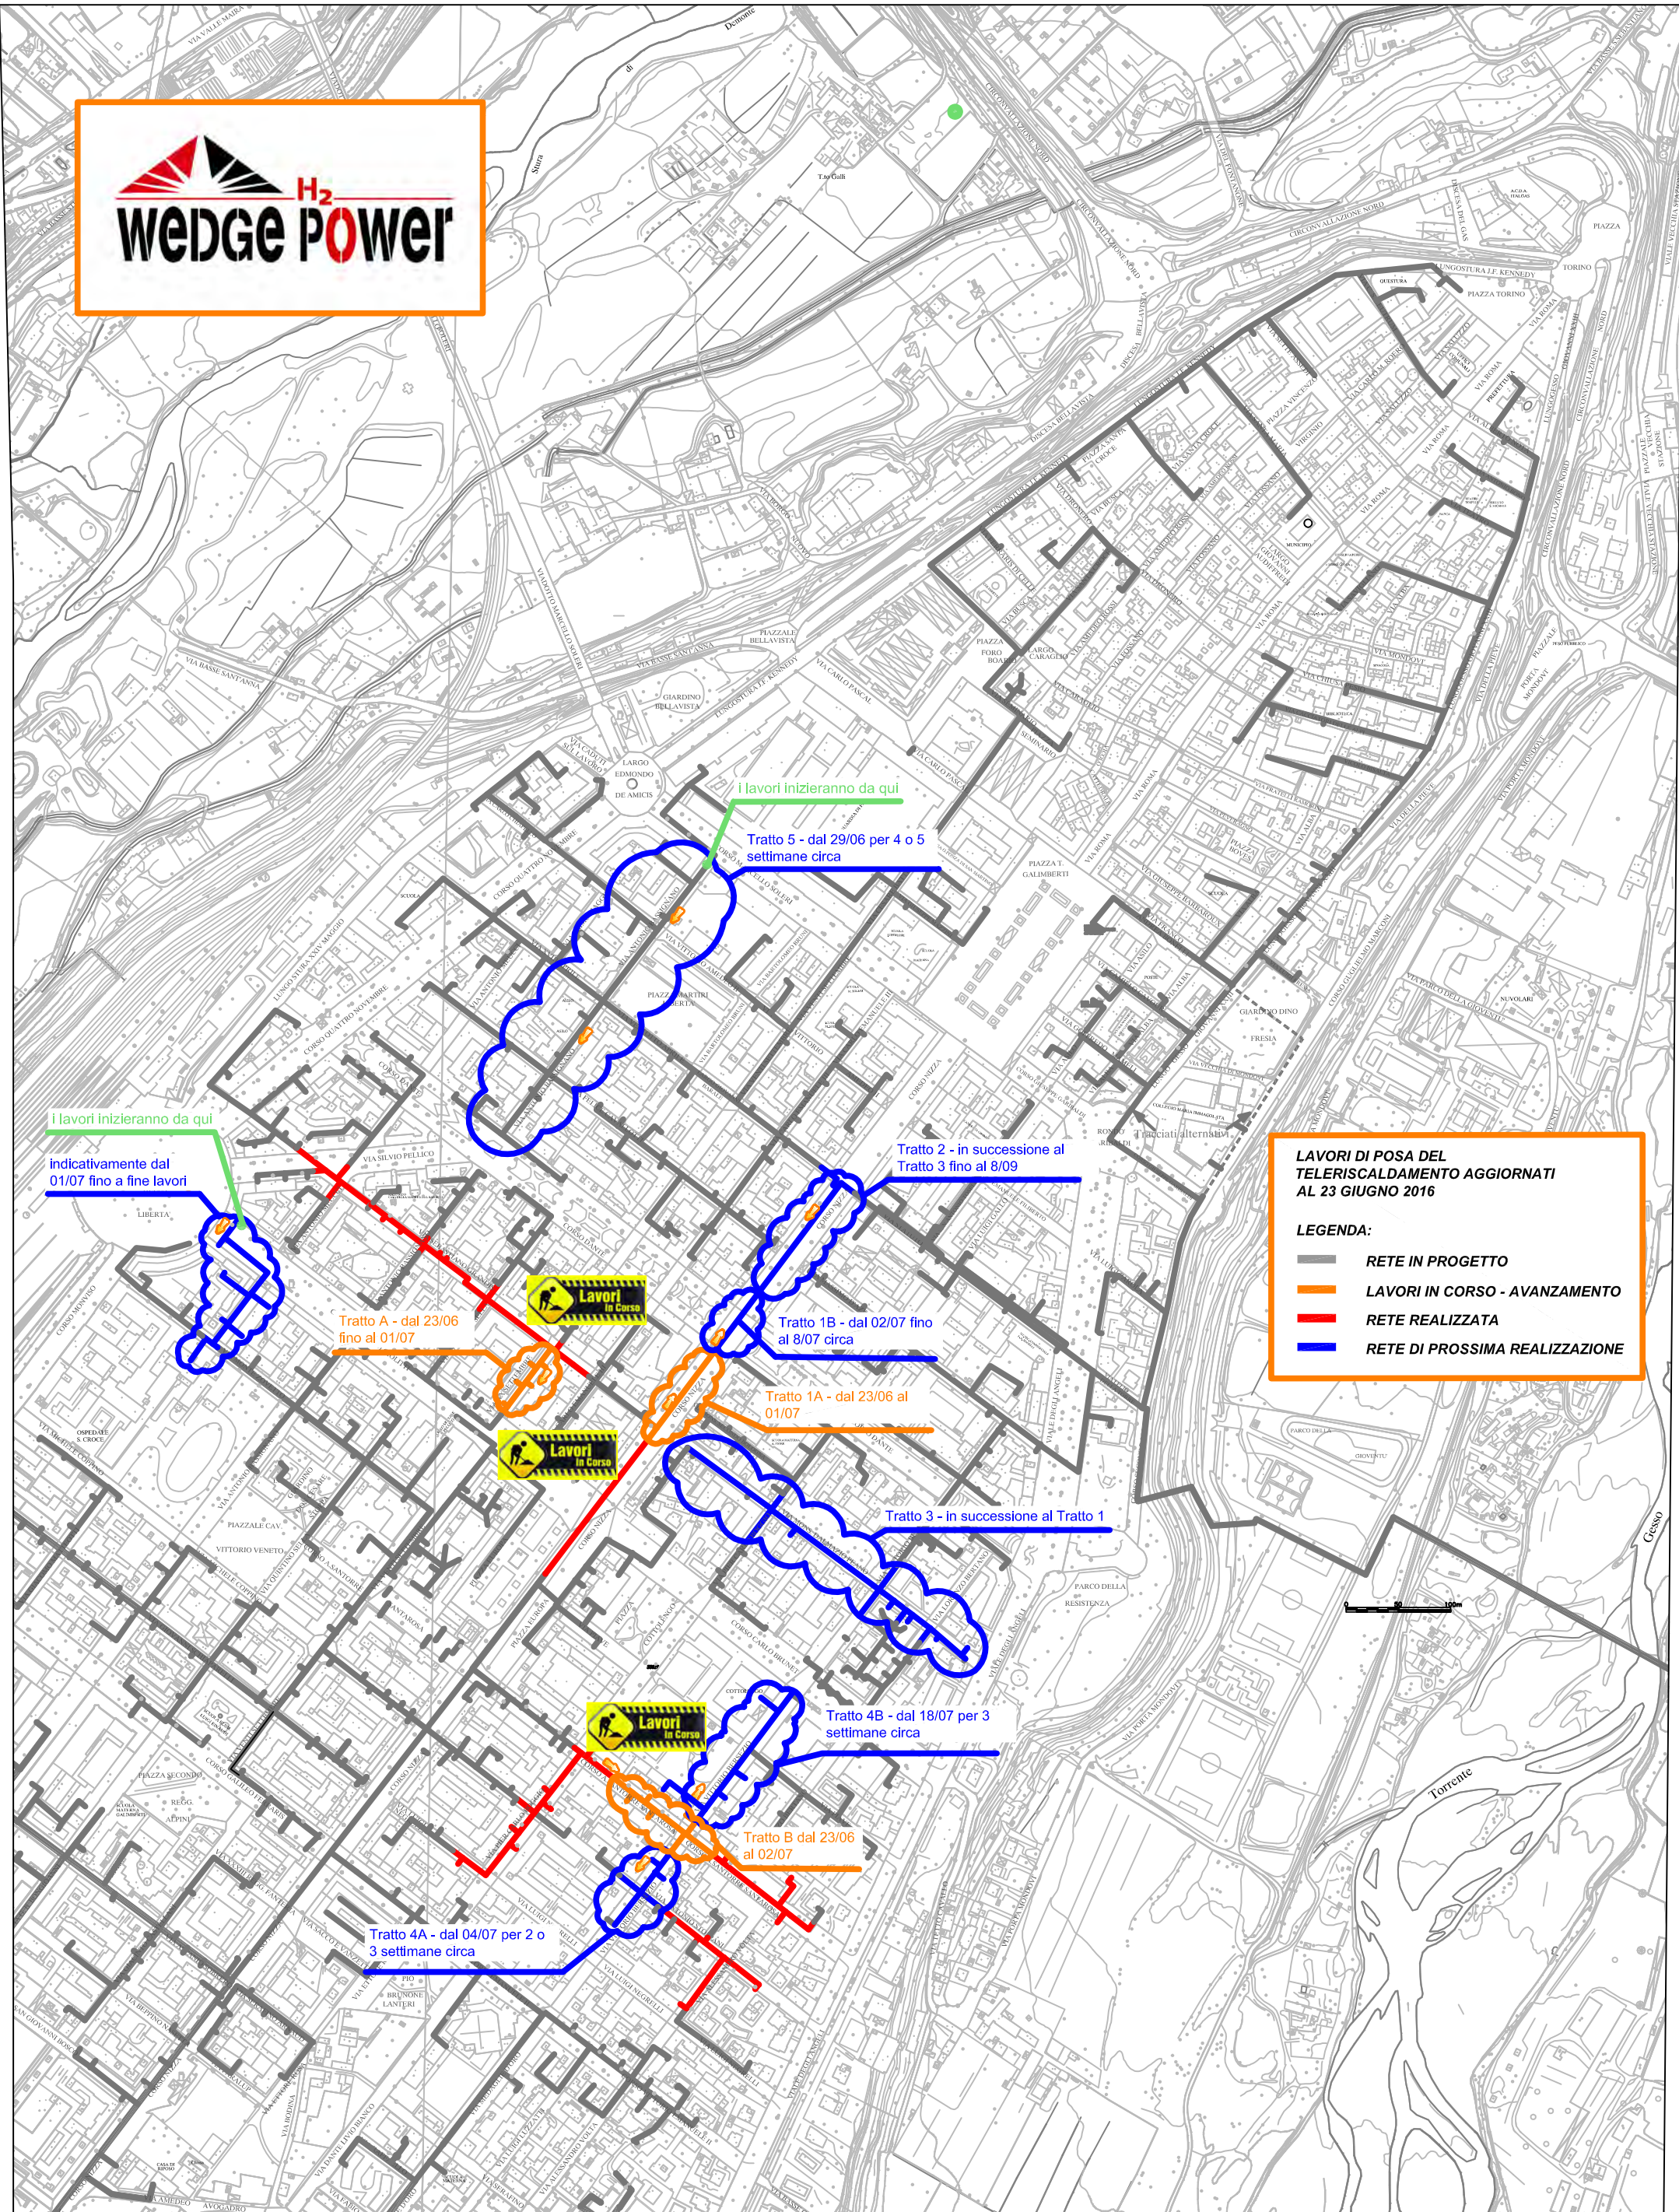

PLANIMETRIA RETE TLR - CITTA' DI CUNEO

LAVORI DI POSA DEL TELERISCALDAMENTO AGGIORNATI AL 23 GIUGNO 2016

LEGENDA:

- RETE IN PROGETTO
- LAVORI IN CORSO - AVANZAMENTO
- RETE REALIZZATA
- RETE DI PROSSIMA REALIZZAZIONE