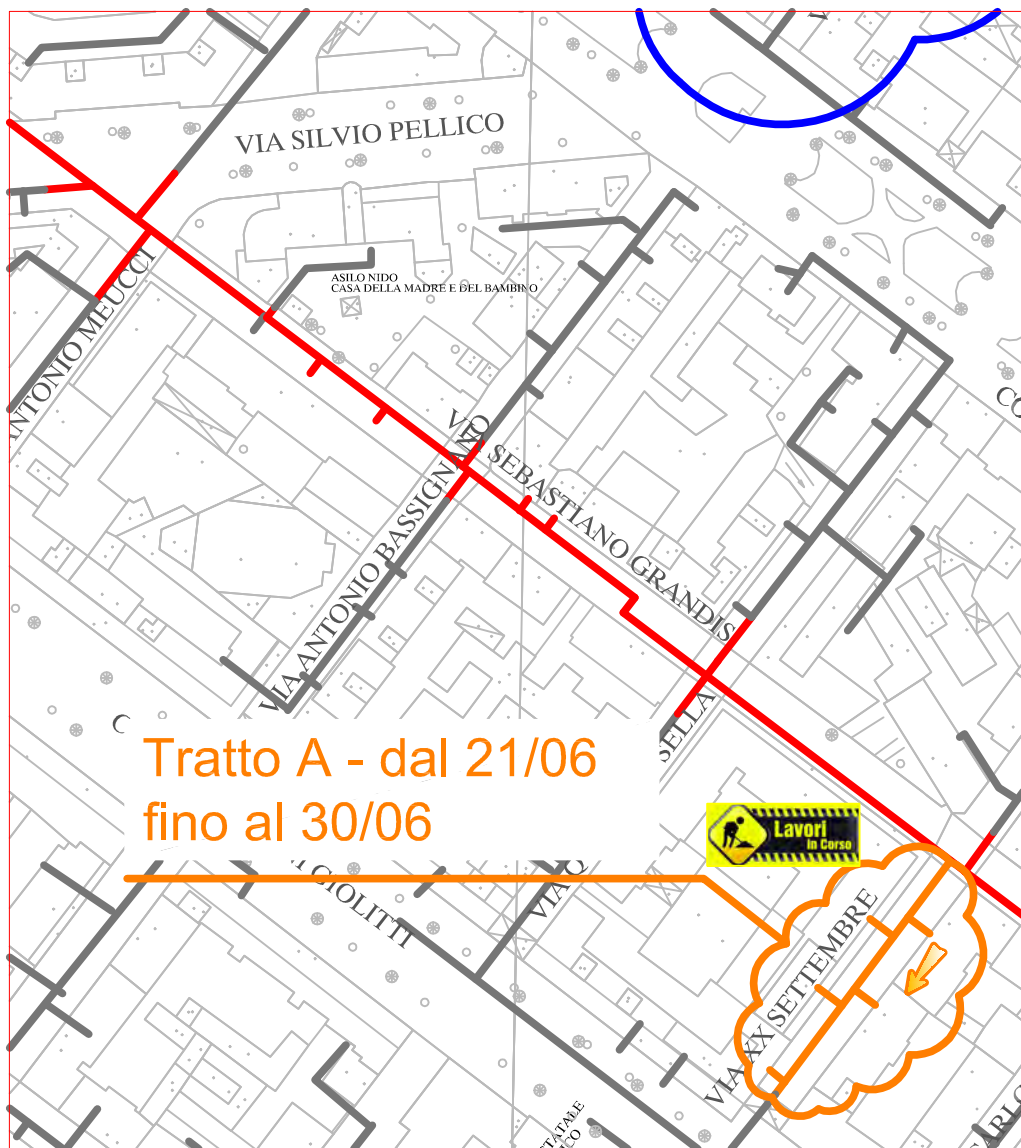

# PLANIMETRIA RETE TLR - CITTA' DI CUNEO

## TRATTO DI SCAVO "A"

## TRATTO DI SCAVO "B"