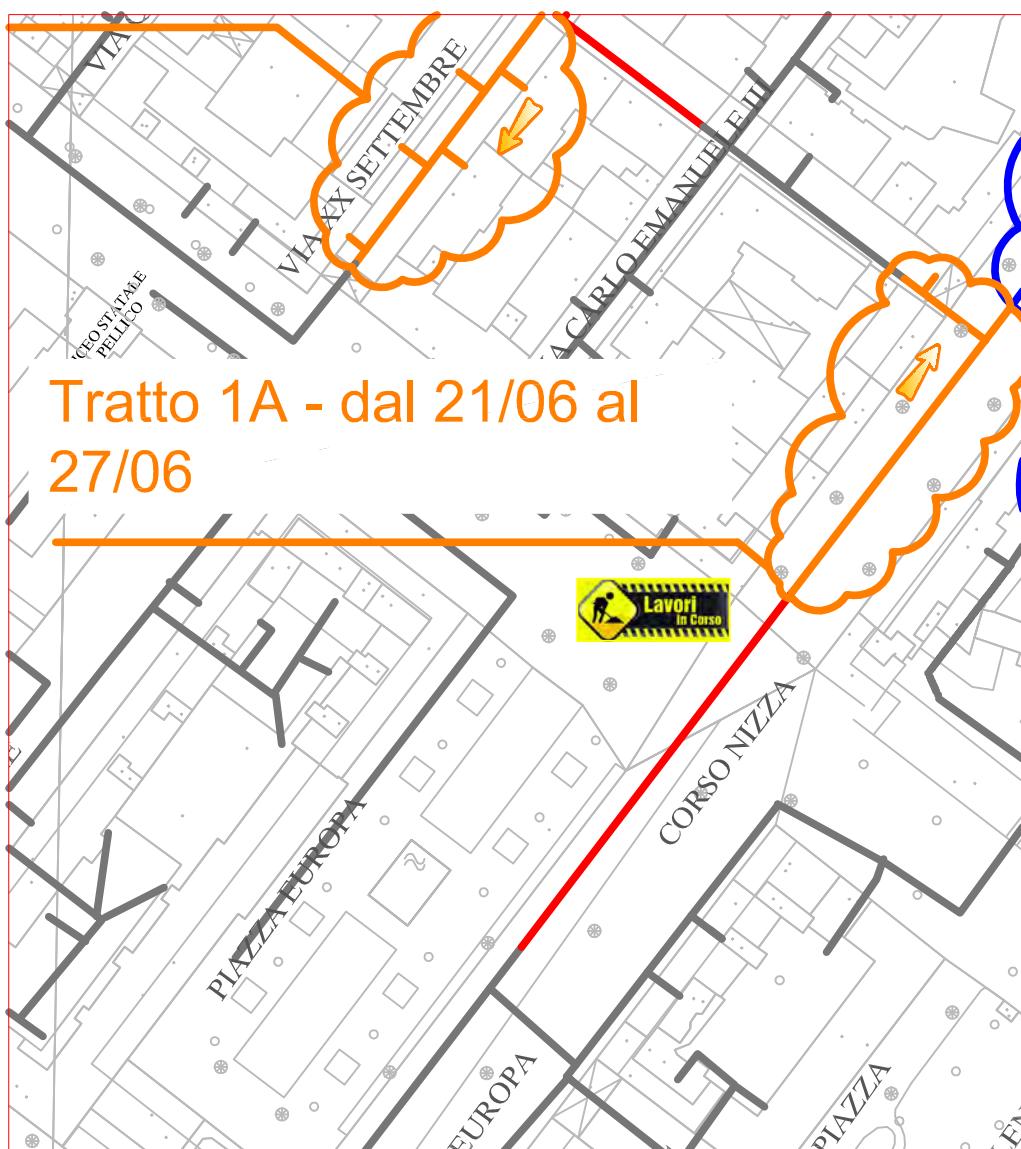

TRATTO DI SCAVO "1A"

LAVORI DI POSA DEL
Teleriscaldamento AGGIORNATI
AL 21 GIUGNO 2016

LEGENDA:

- RETE IN PROGETTO
- LAVORI IN CORSO - AVANZAMENTO
- RETE REALIZZATA
- RETE DI PROSSIMA REALIZZAZIONE