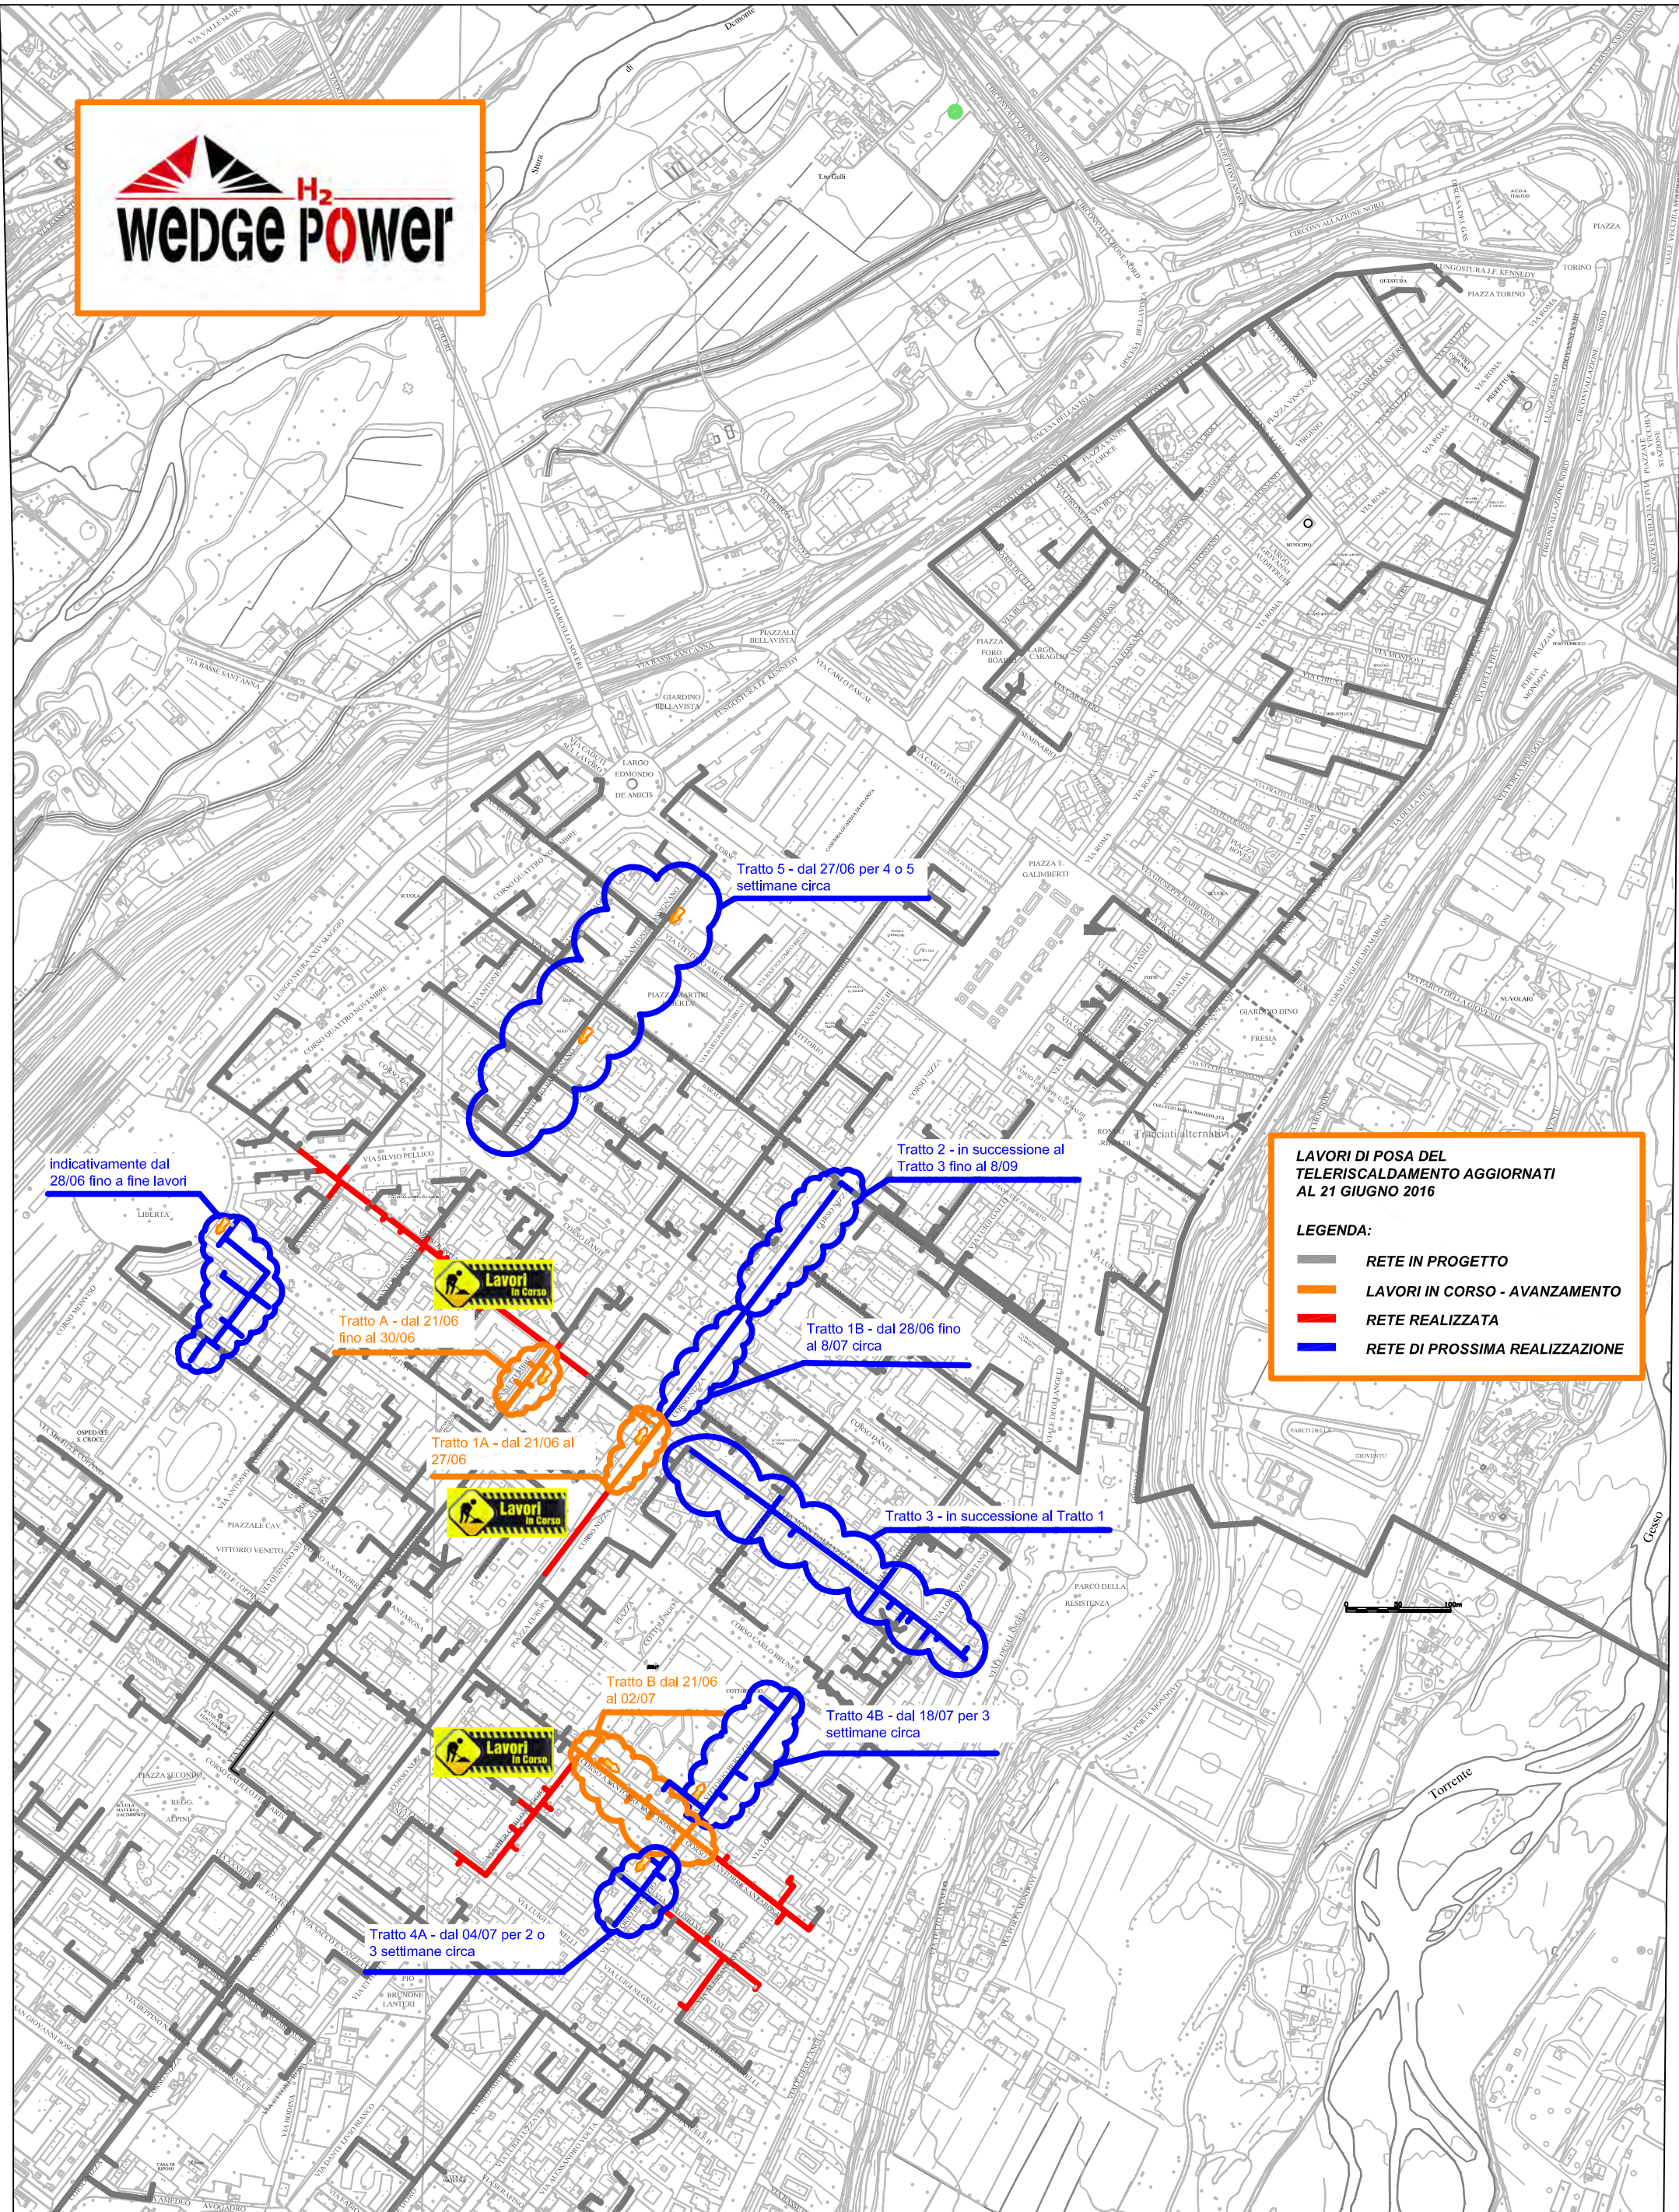

# PLANIMETRIA RETE TLR - CITTA' DI CUNEO

**LAVORI DI POSA DEL TELERISCALDAMENTO AGGIORNATI AL 21 GIUGNO 2016**

**LEGENDA:**

- RETE IN PROGETTO
- LAVORI IN CORSO - AVANZAMENTO
- RETE REALIZZATA
- RETE DI PROSSIMA REALIZZAZIONE