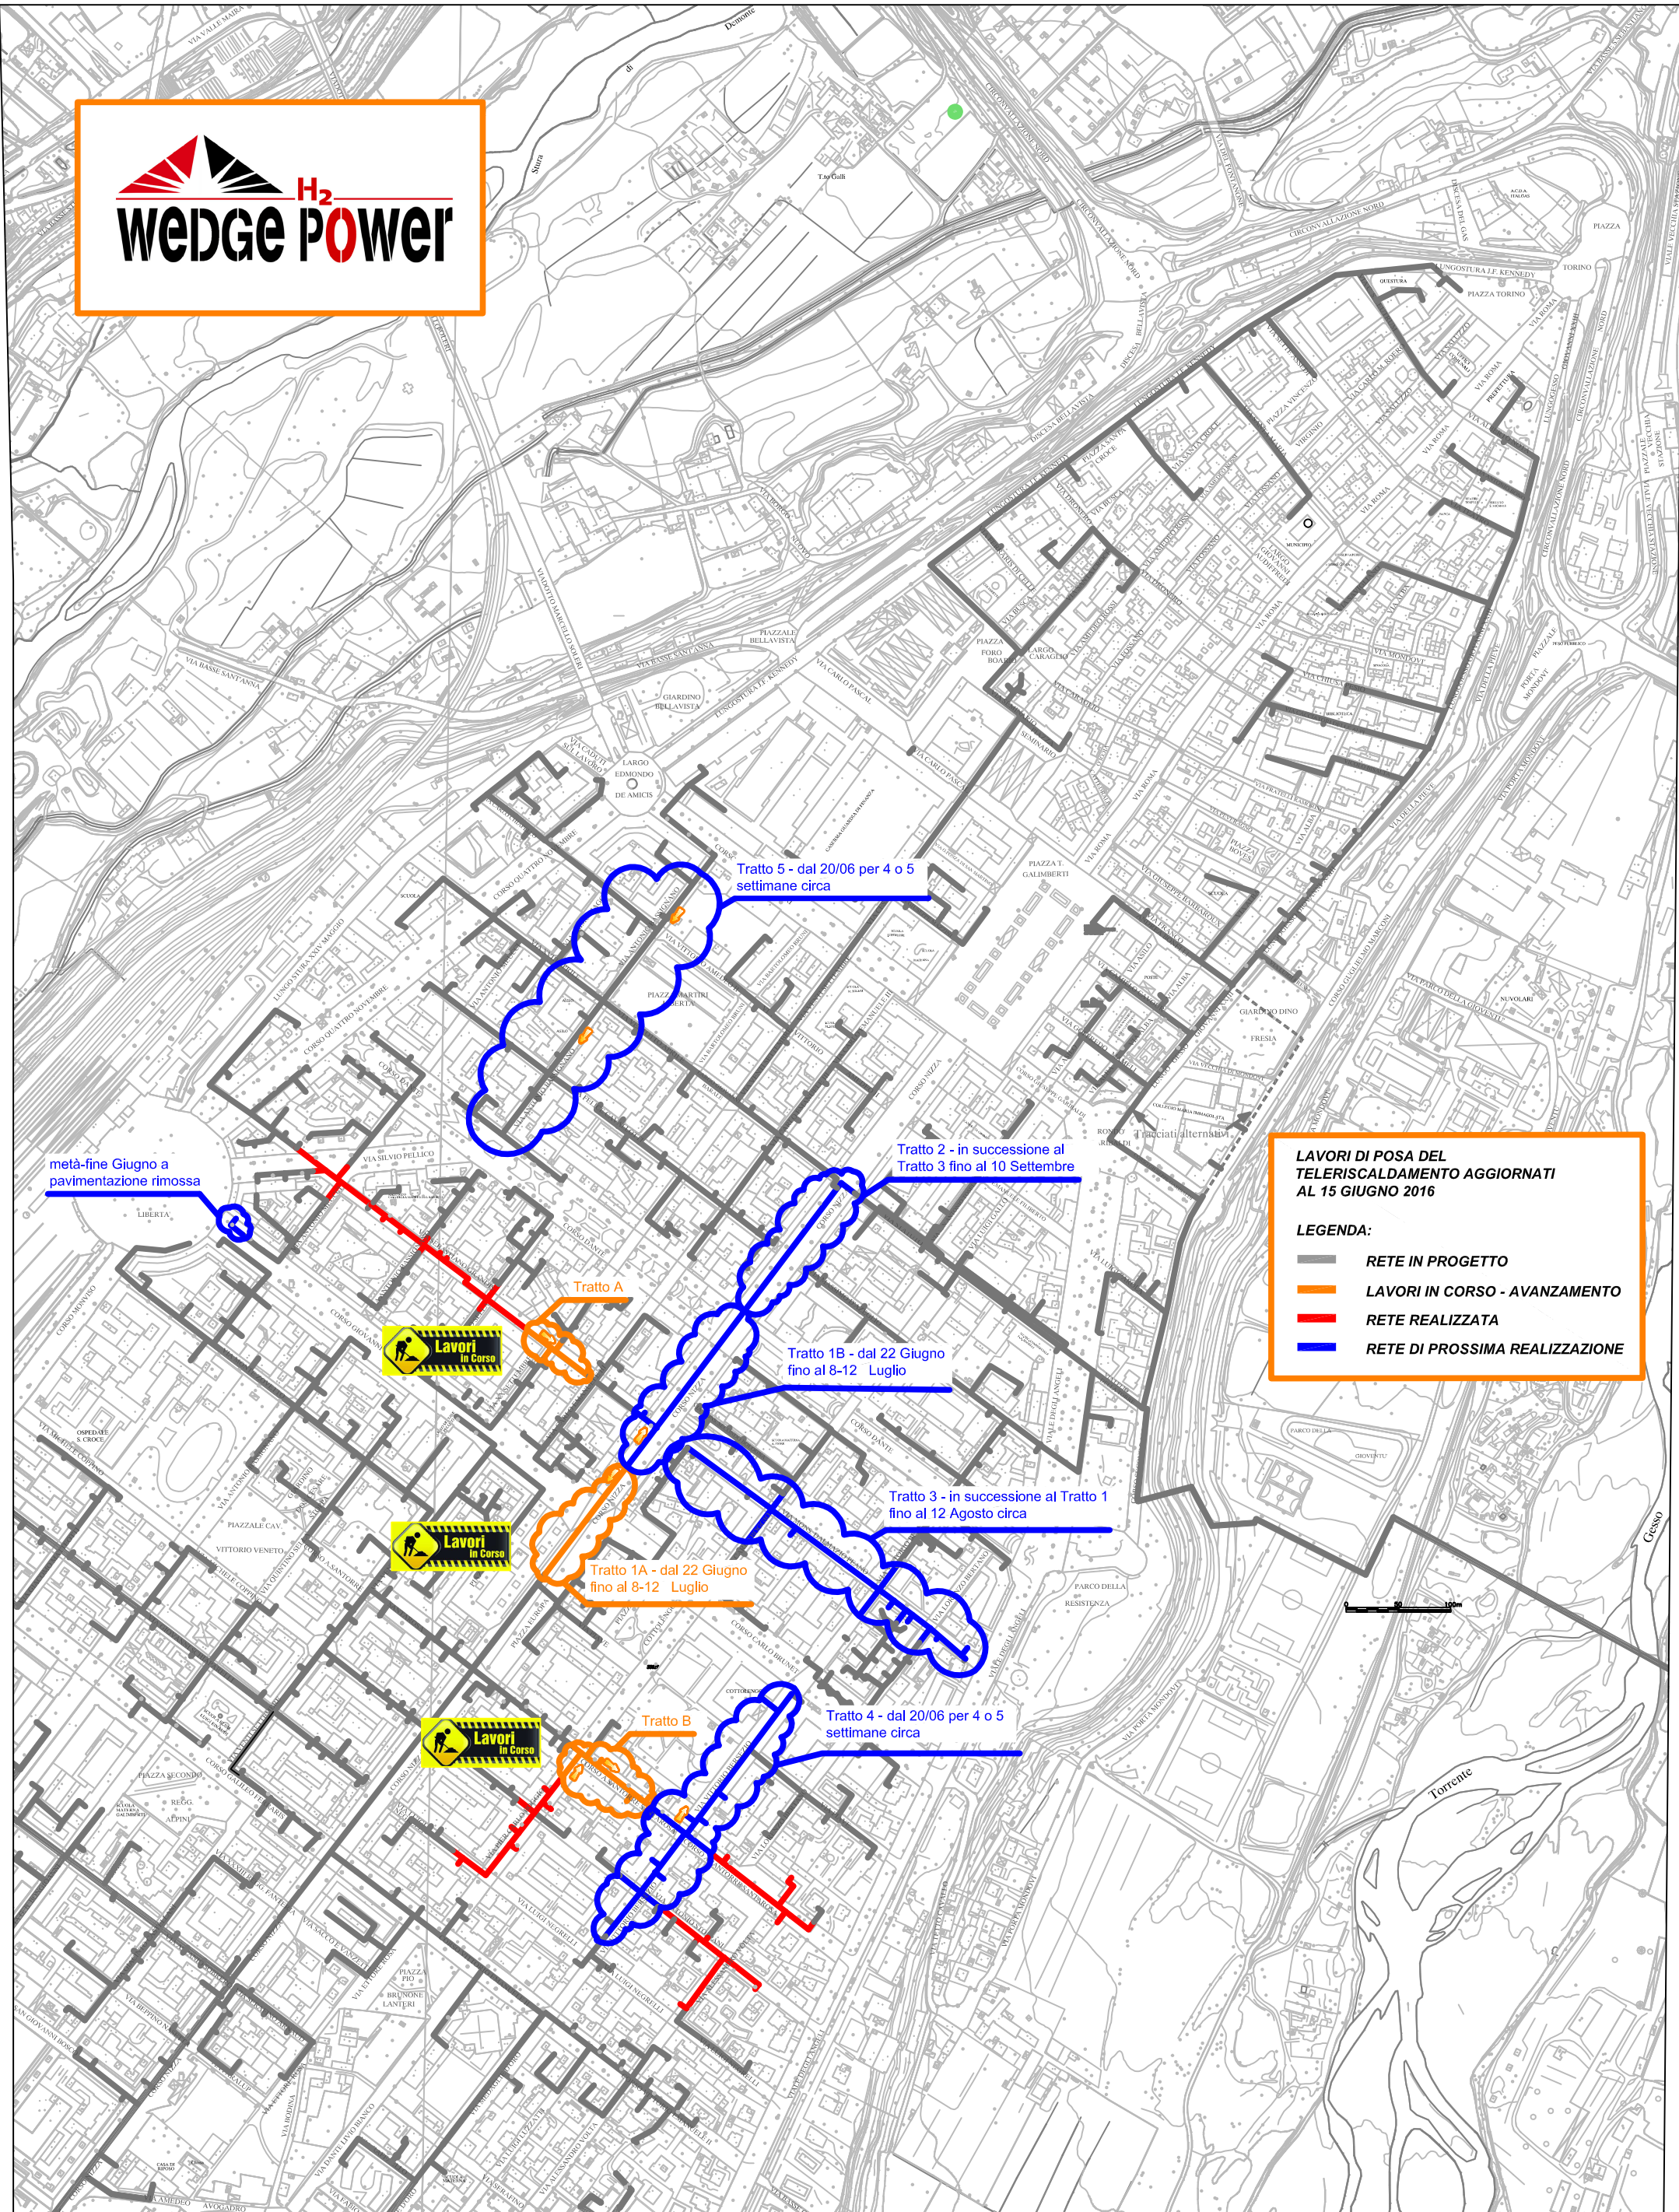

PLANIMETRIA RETE TLR - CITTA' DI CUNEO

LAVORI DI POSA DEL TELERISCALDAMENTO AGGIORNATI AL 15 GIUGNO 2016

LEGENDA:

- RETE IN PROGETTO
- LAVORI IN CORSO - AVANZAMENTO
- RETE REALIZZATA
- RETE DI PROSSIMA REALIZZAZIONE