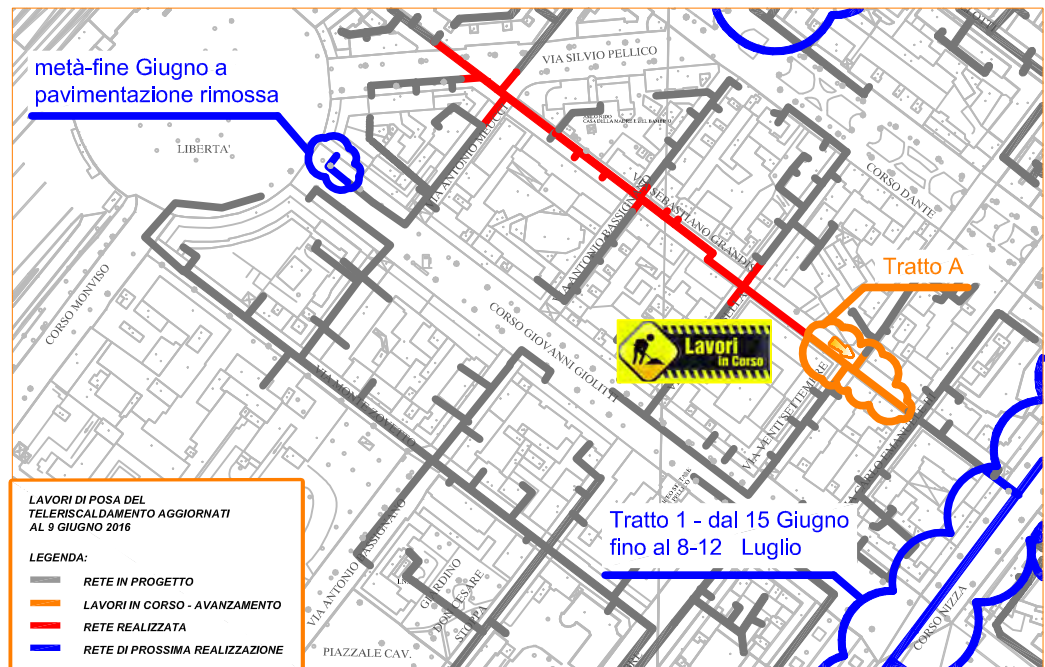

PLANIMETRIA RETE TLR - CITTA' DI CUNEO

LAVORI DI POSA DEL TELERISCALDAMENTO AGGIORNATI AL 9 GIUGNO 2016

LEGENDA:

- RETE IN PROGETTO
- LAVORI IN CORSO - AVANZAMENTO
- RETE REALIZZATA
- RETE DI PROSSIMA REALIZZAZIONE

TRATTO DI SCAVO "A"

TRATTO DI SCAVO "B"