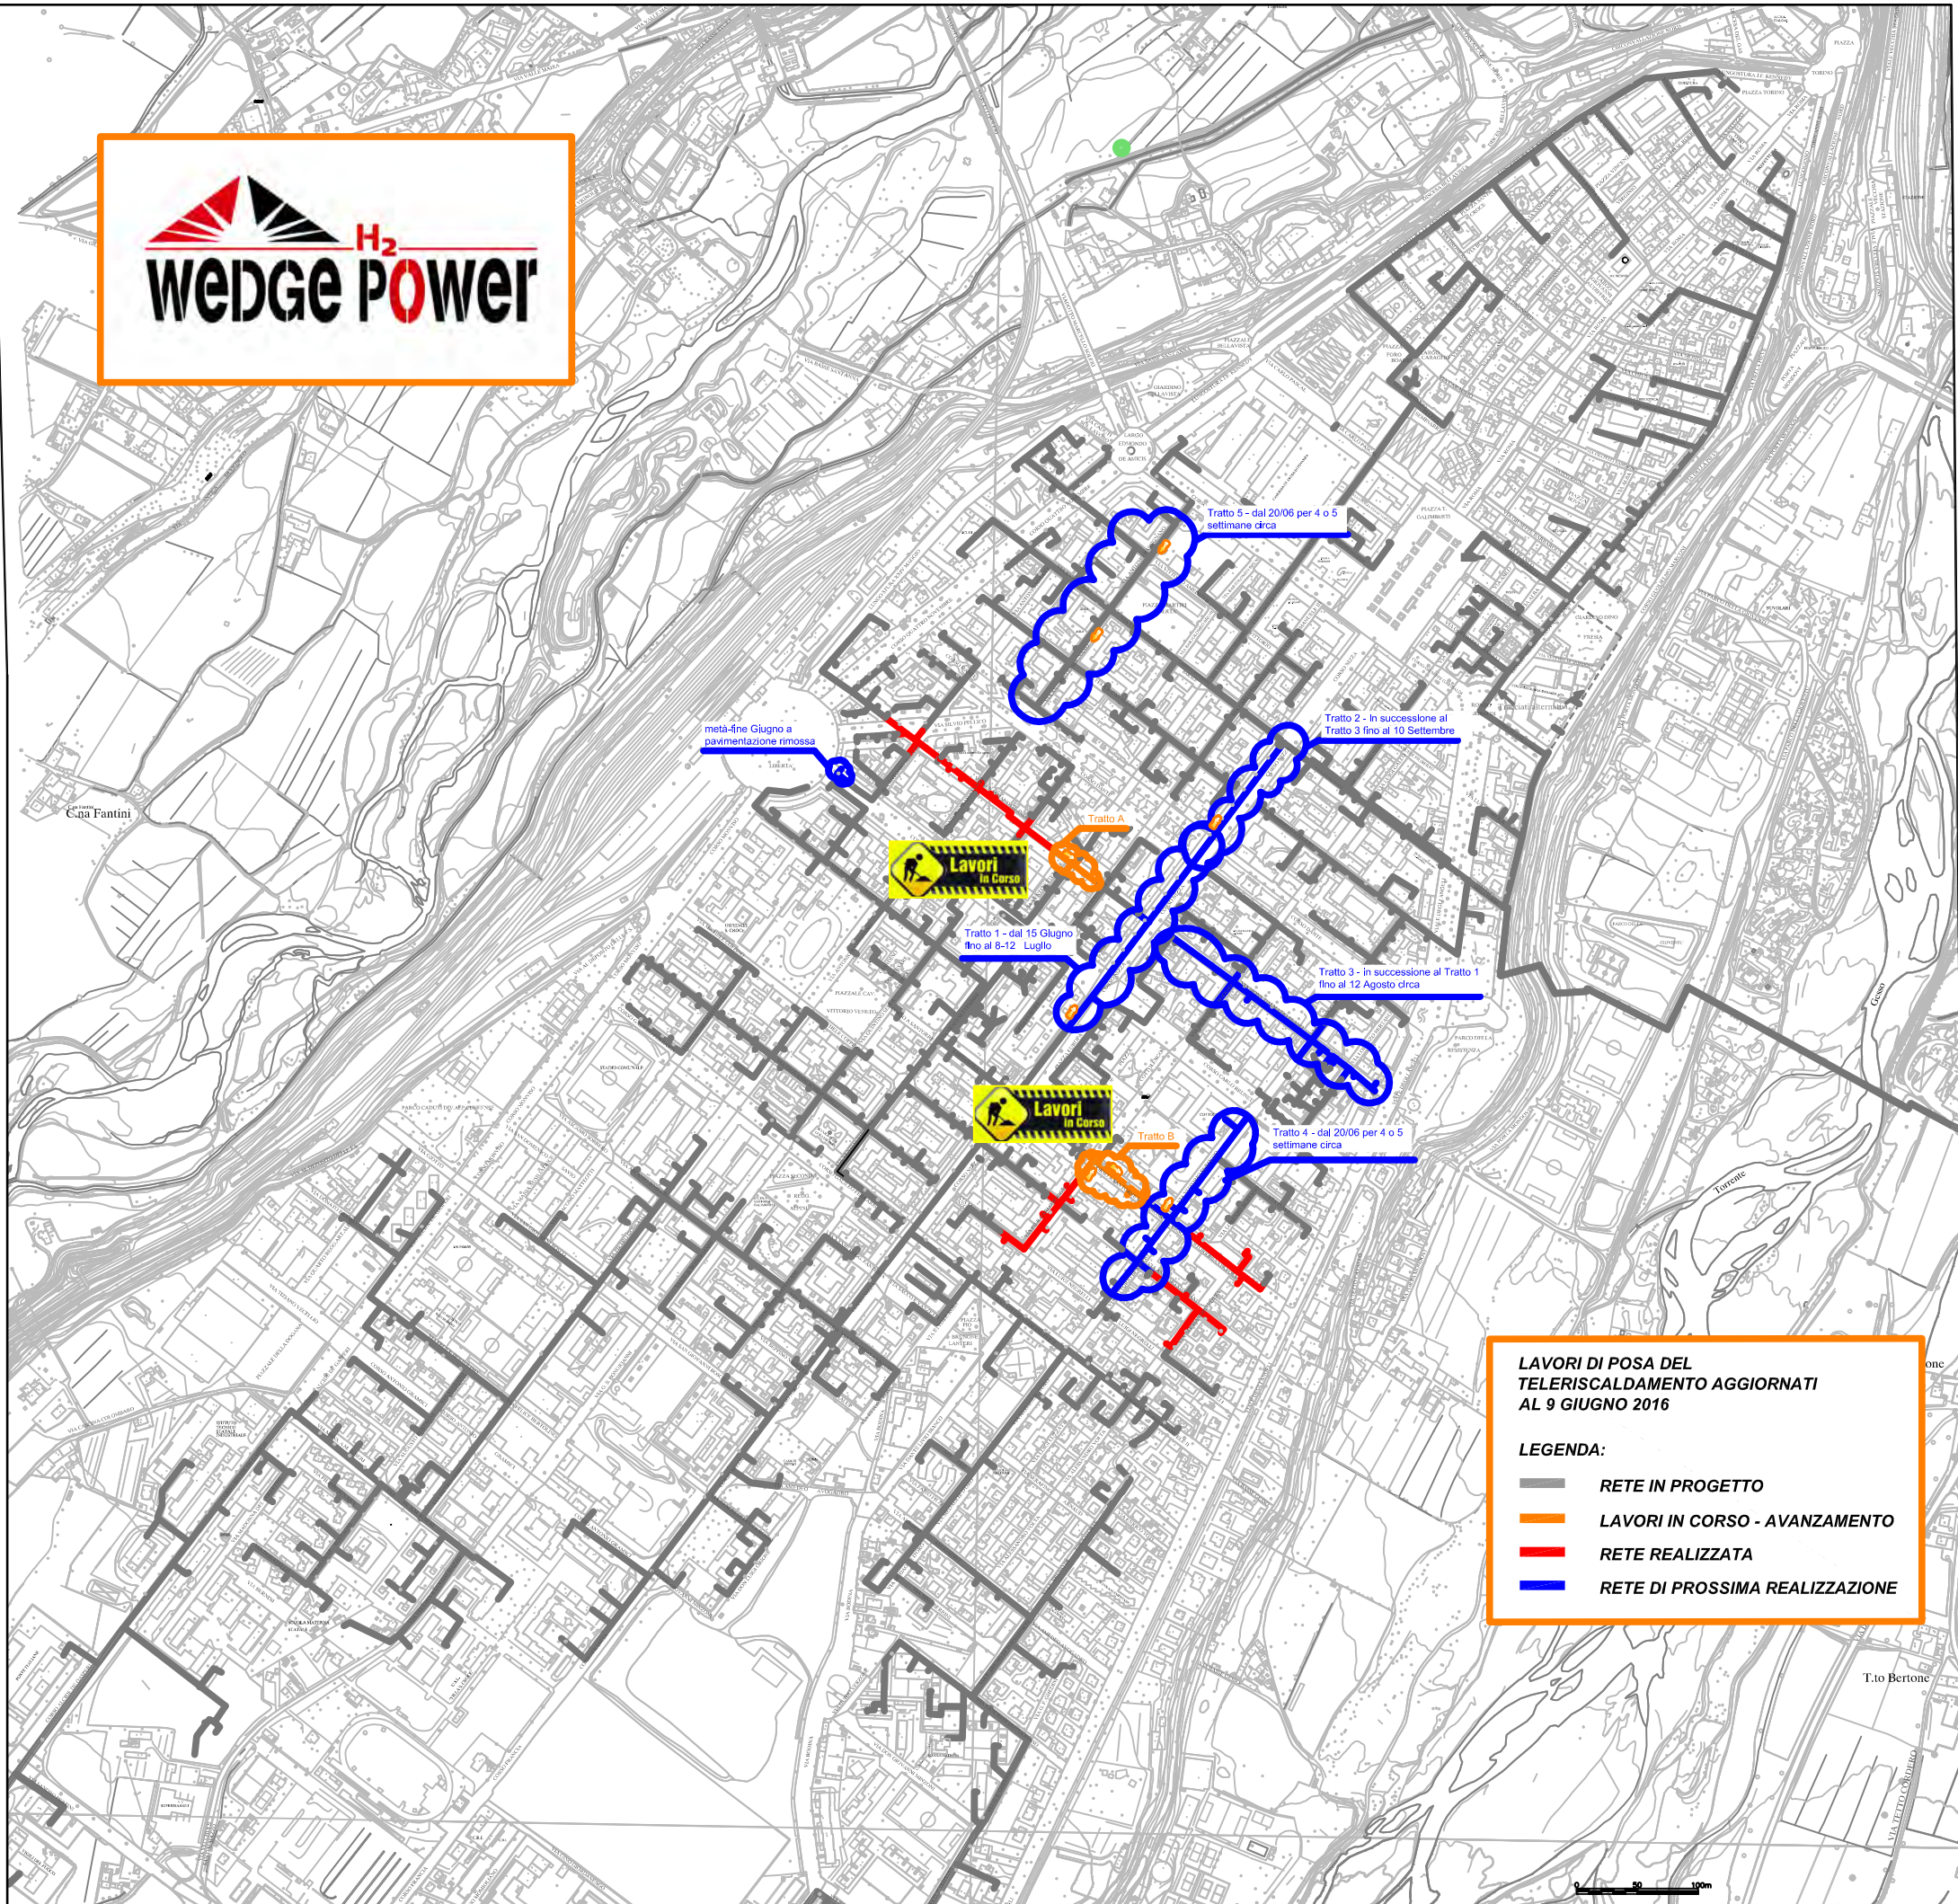

PLANIMETRIA RETE TLR - CITTA' DI CUNEO

LAVORI DI POSA DEL TELERISCALDAMENTO AGGIORNATI AL 9 GIUGNO 2016

LEGENDA:

- RETE IN PROGETTO
- LAVORI IN CORSO - AVANZAMENTO
- RETE REALIZZATA
- RETE DI PROSSIMA REALIZZAZIONE

TRATTO DI SCAVO "A"

TRATTO DI SCAVO "B"