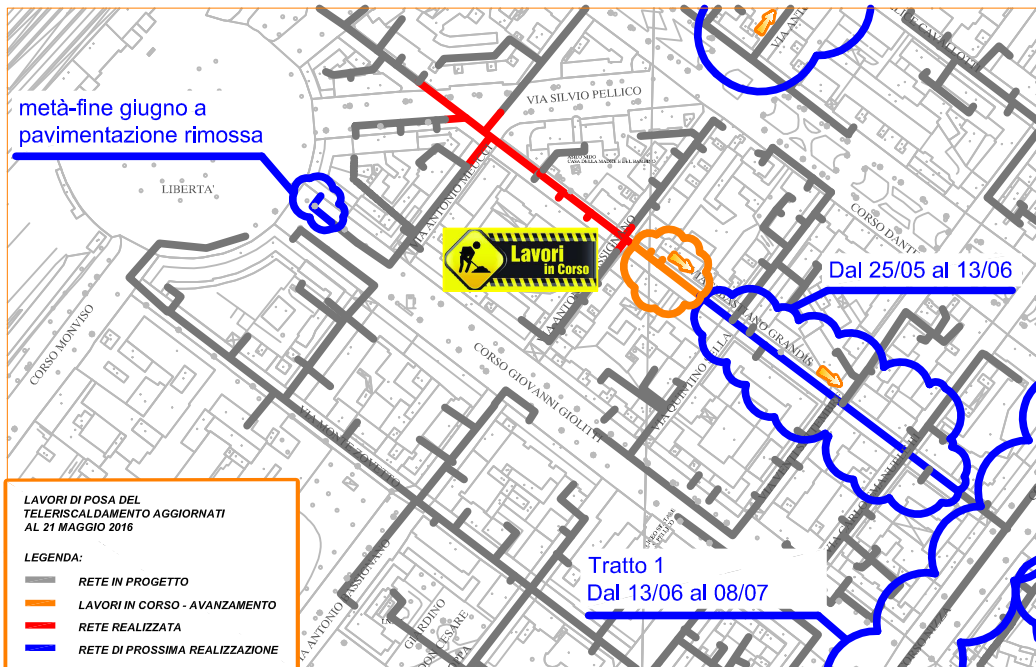

# PLANIMETRIA RETE TLR - CITTA' DI CUNEO

## ZONA DI SCAVO "E"

## ZONA DI SCAVO "C"