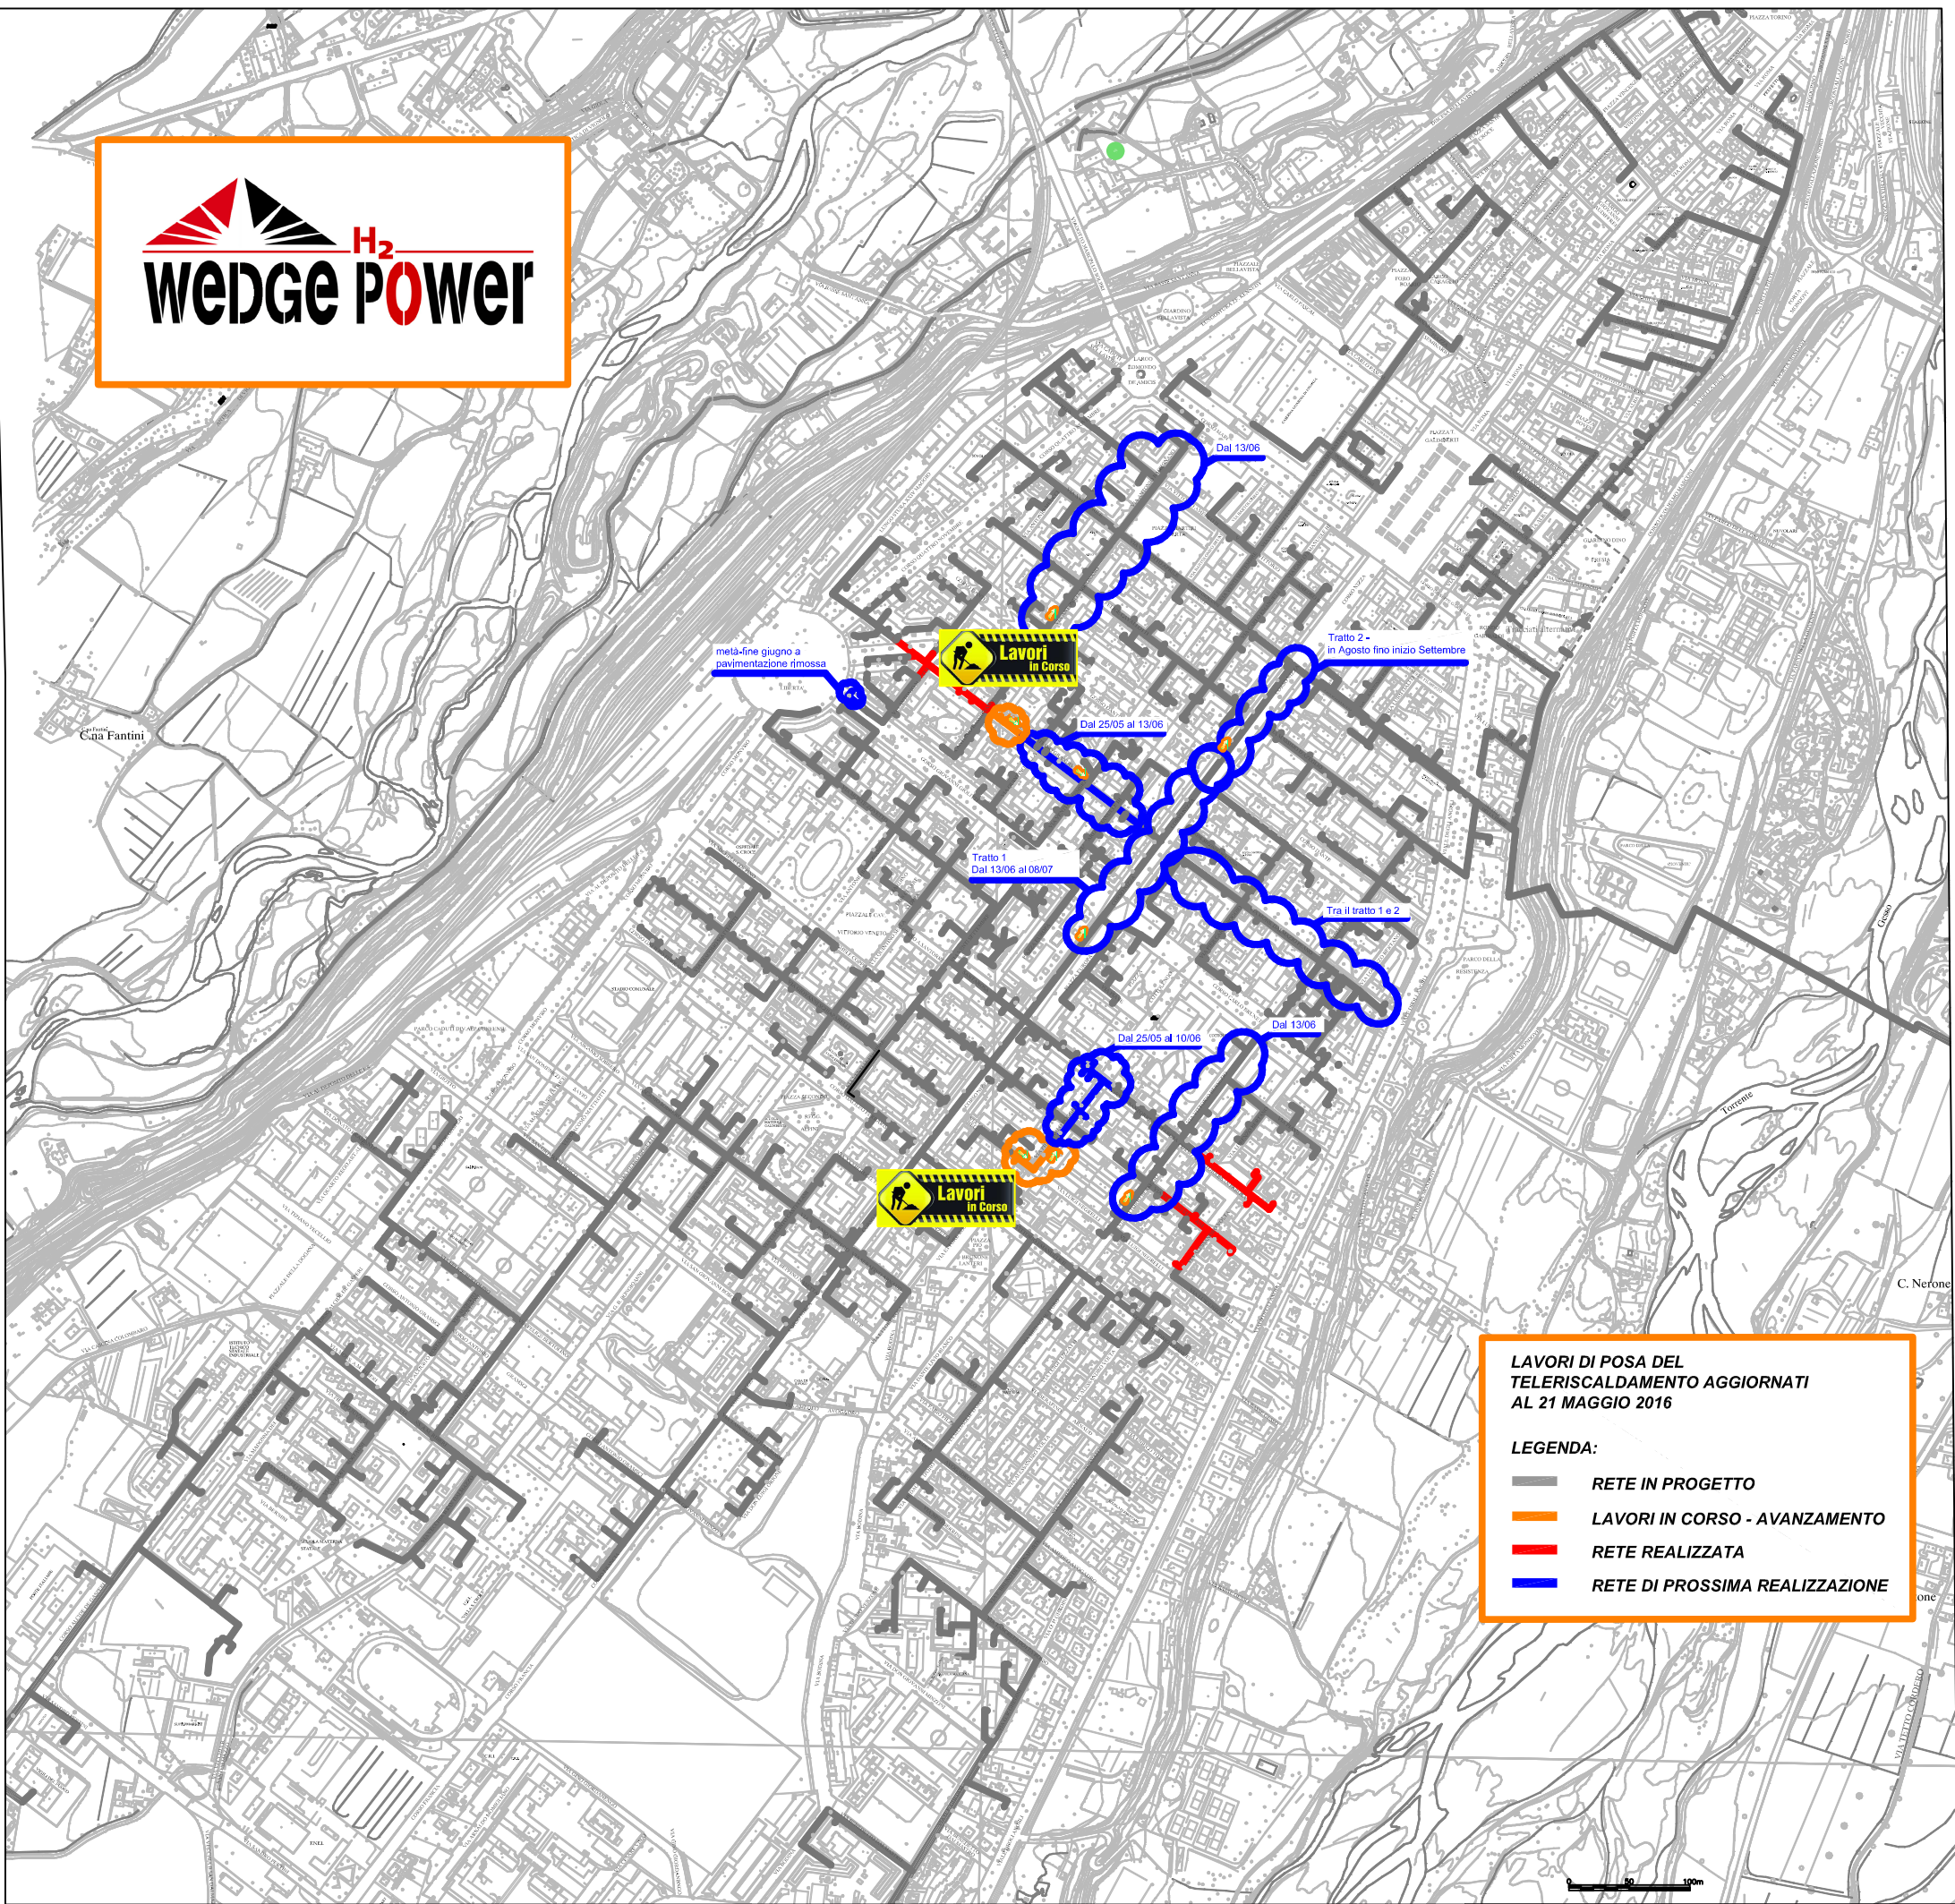

# PLANIMETRIA RETE TLR - CITTA' DI CUNEO

## ZONA DI SCAVO "E"

## ZONA DI SCAVO "C"