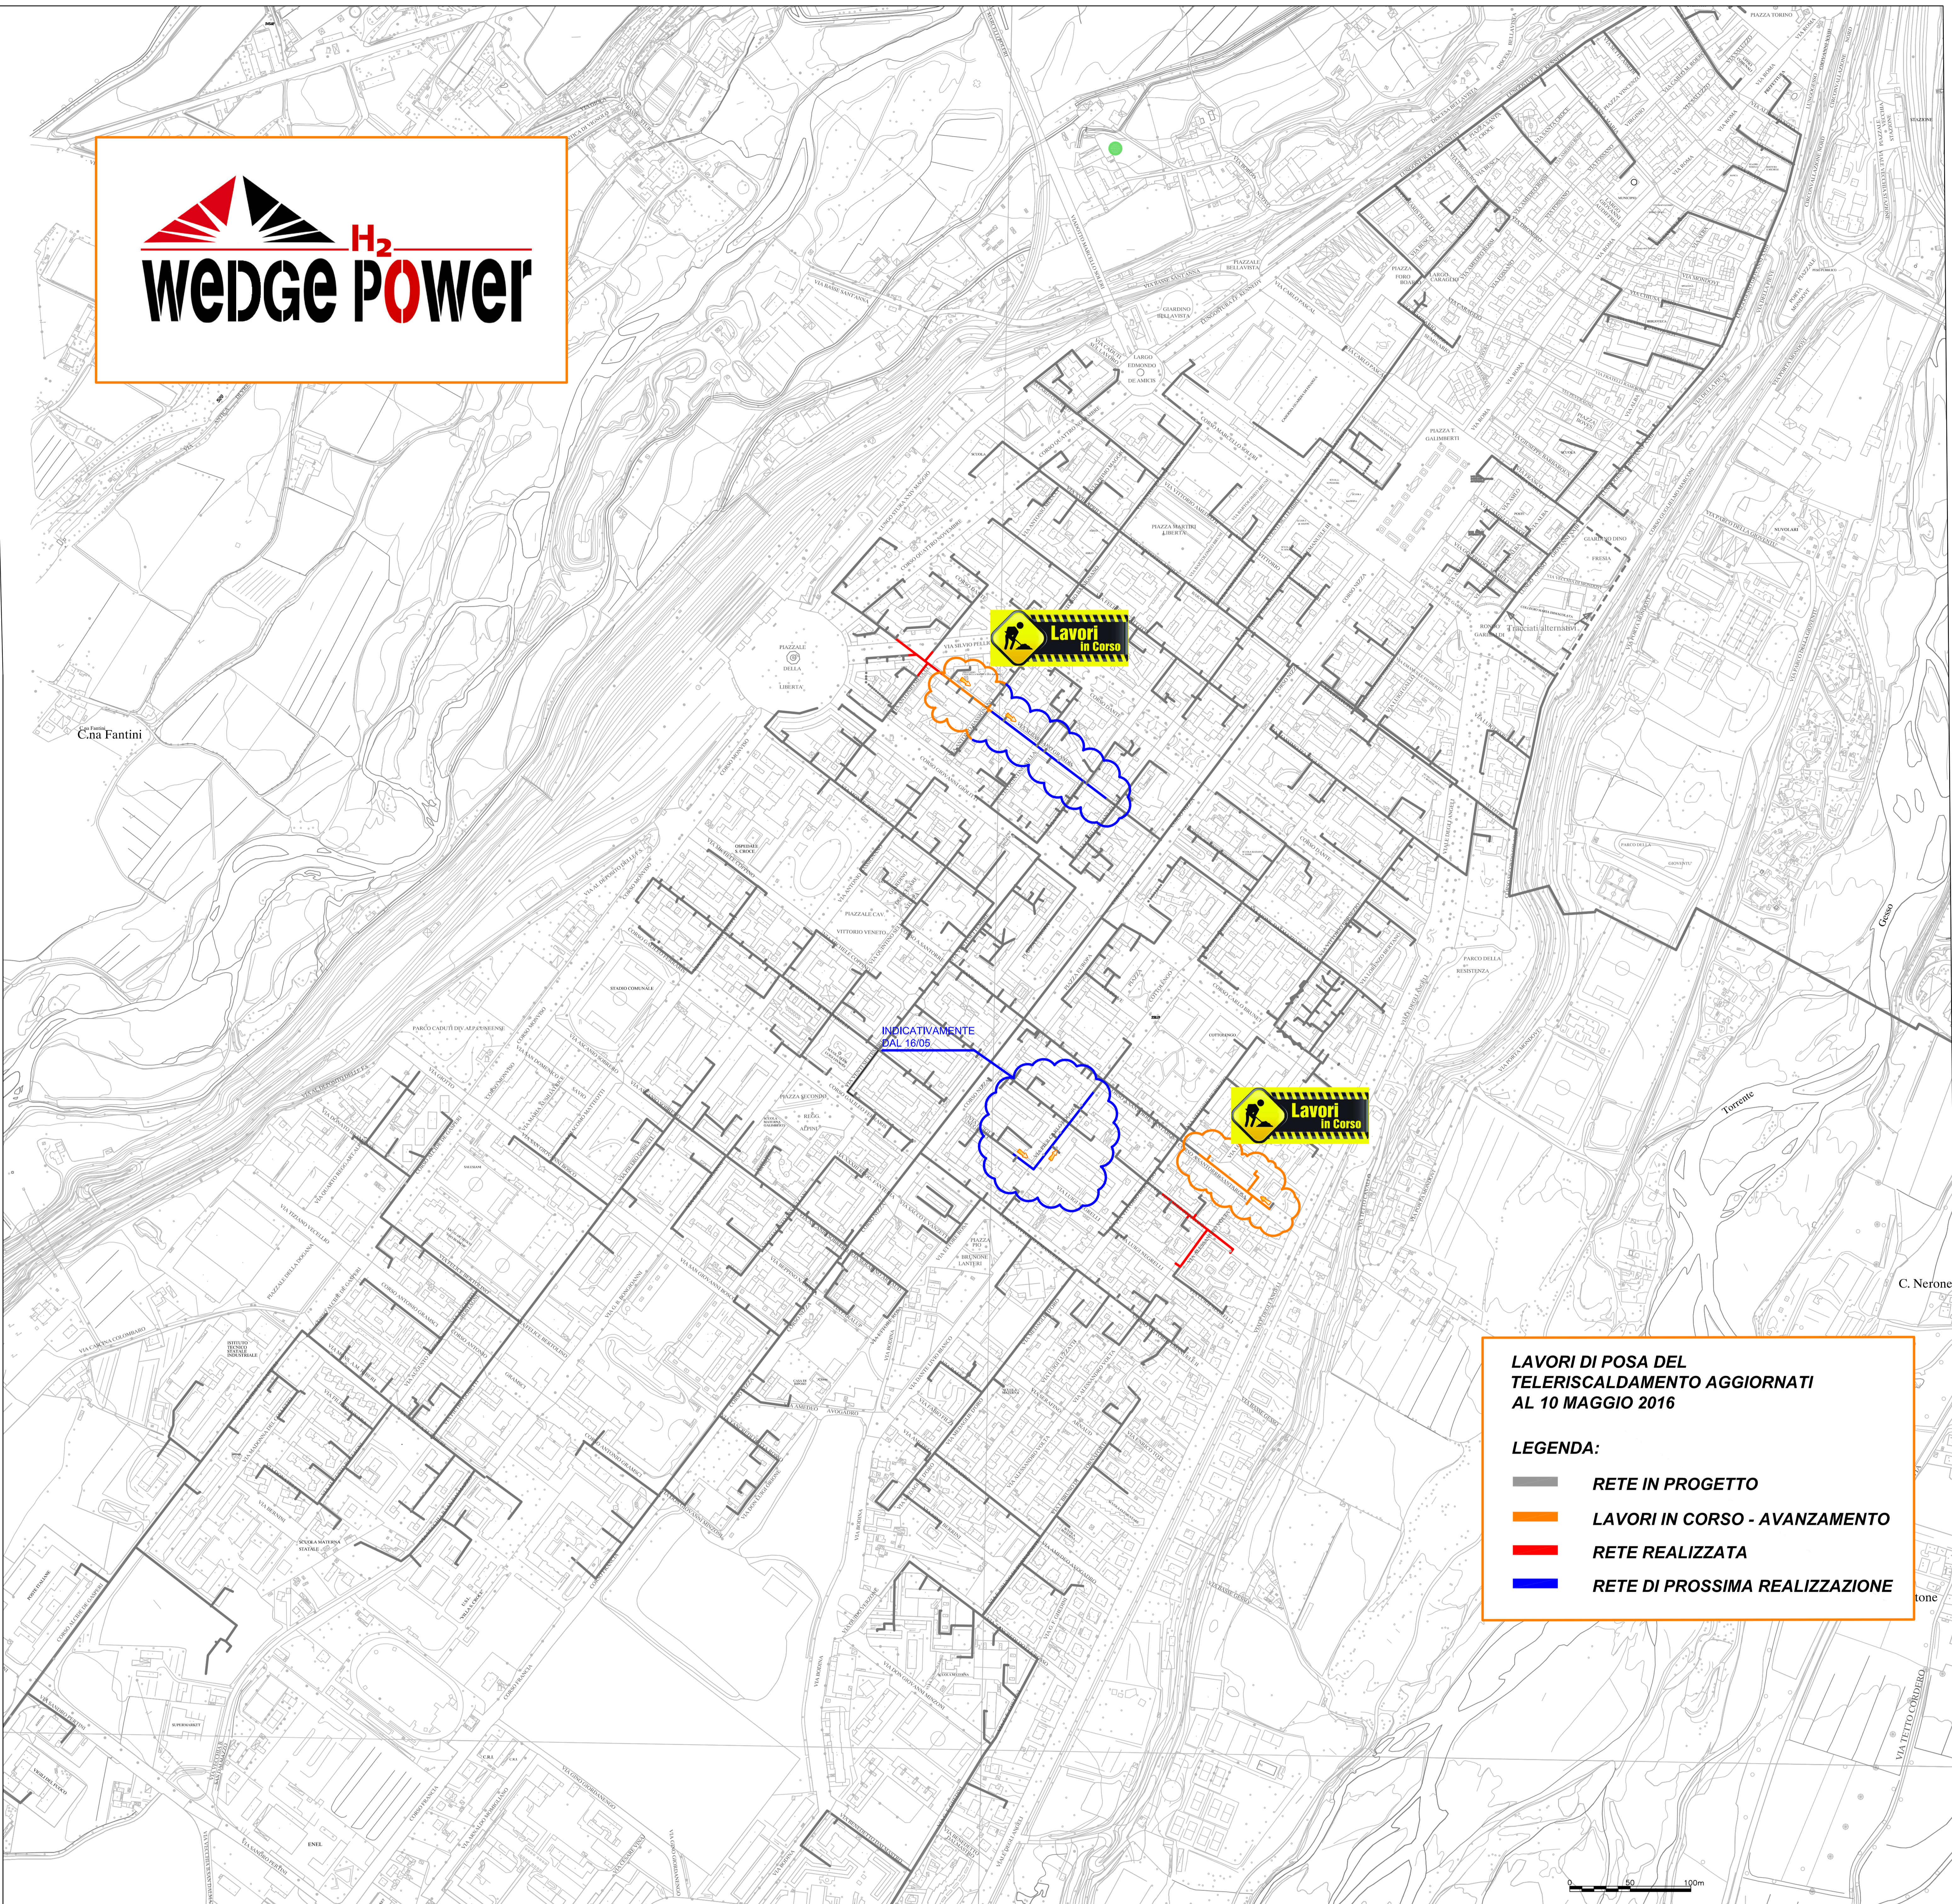

# PLANIMETRIA RETE TLR - CITTA' DI CUNEO

**LAVORI DI POSA DEL Teleriscaldamento AGGIORNATI AL 10 MAGGIO 2016**

**LEGENDA:**

- RETE IN PROGETTO
- LAVORI IN CORSO - AVANZAMENTO
- RETE REALIZZATA
- RETE DI PROSSIMA REALIZZAZIONE

## ZONA E

## ZONA C