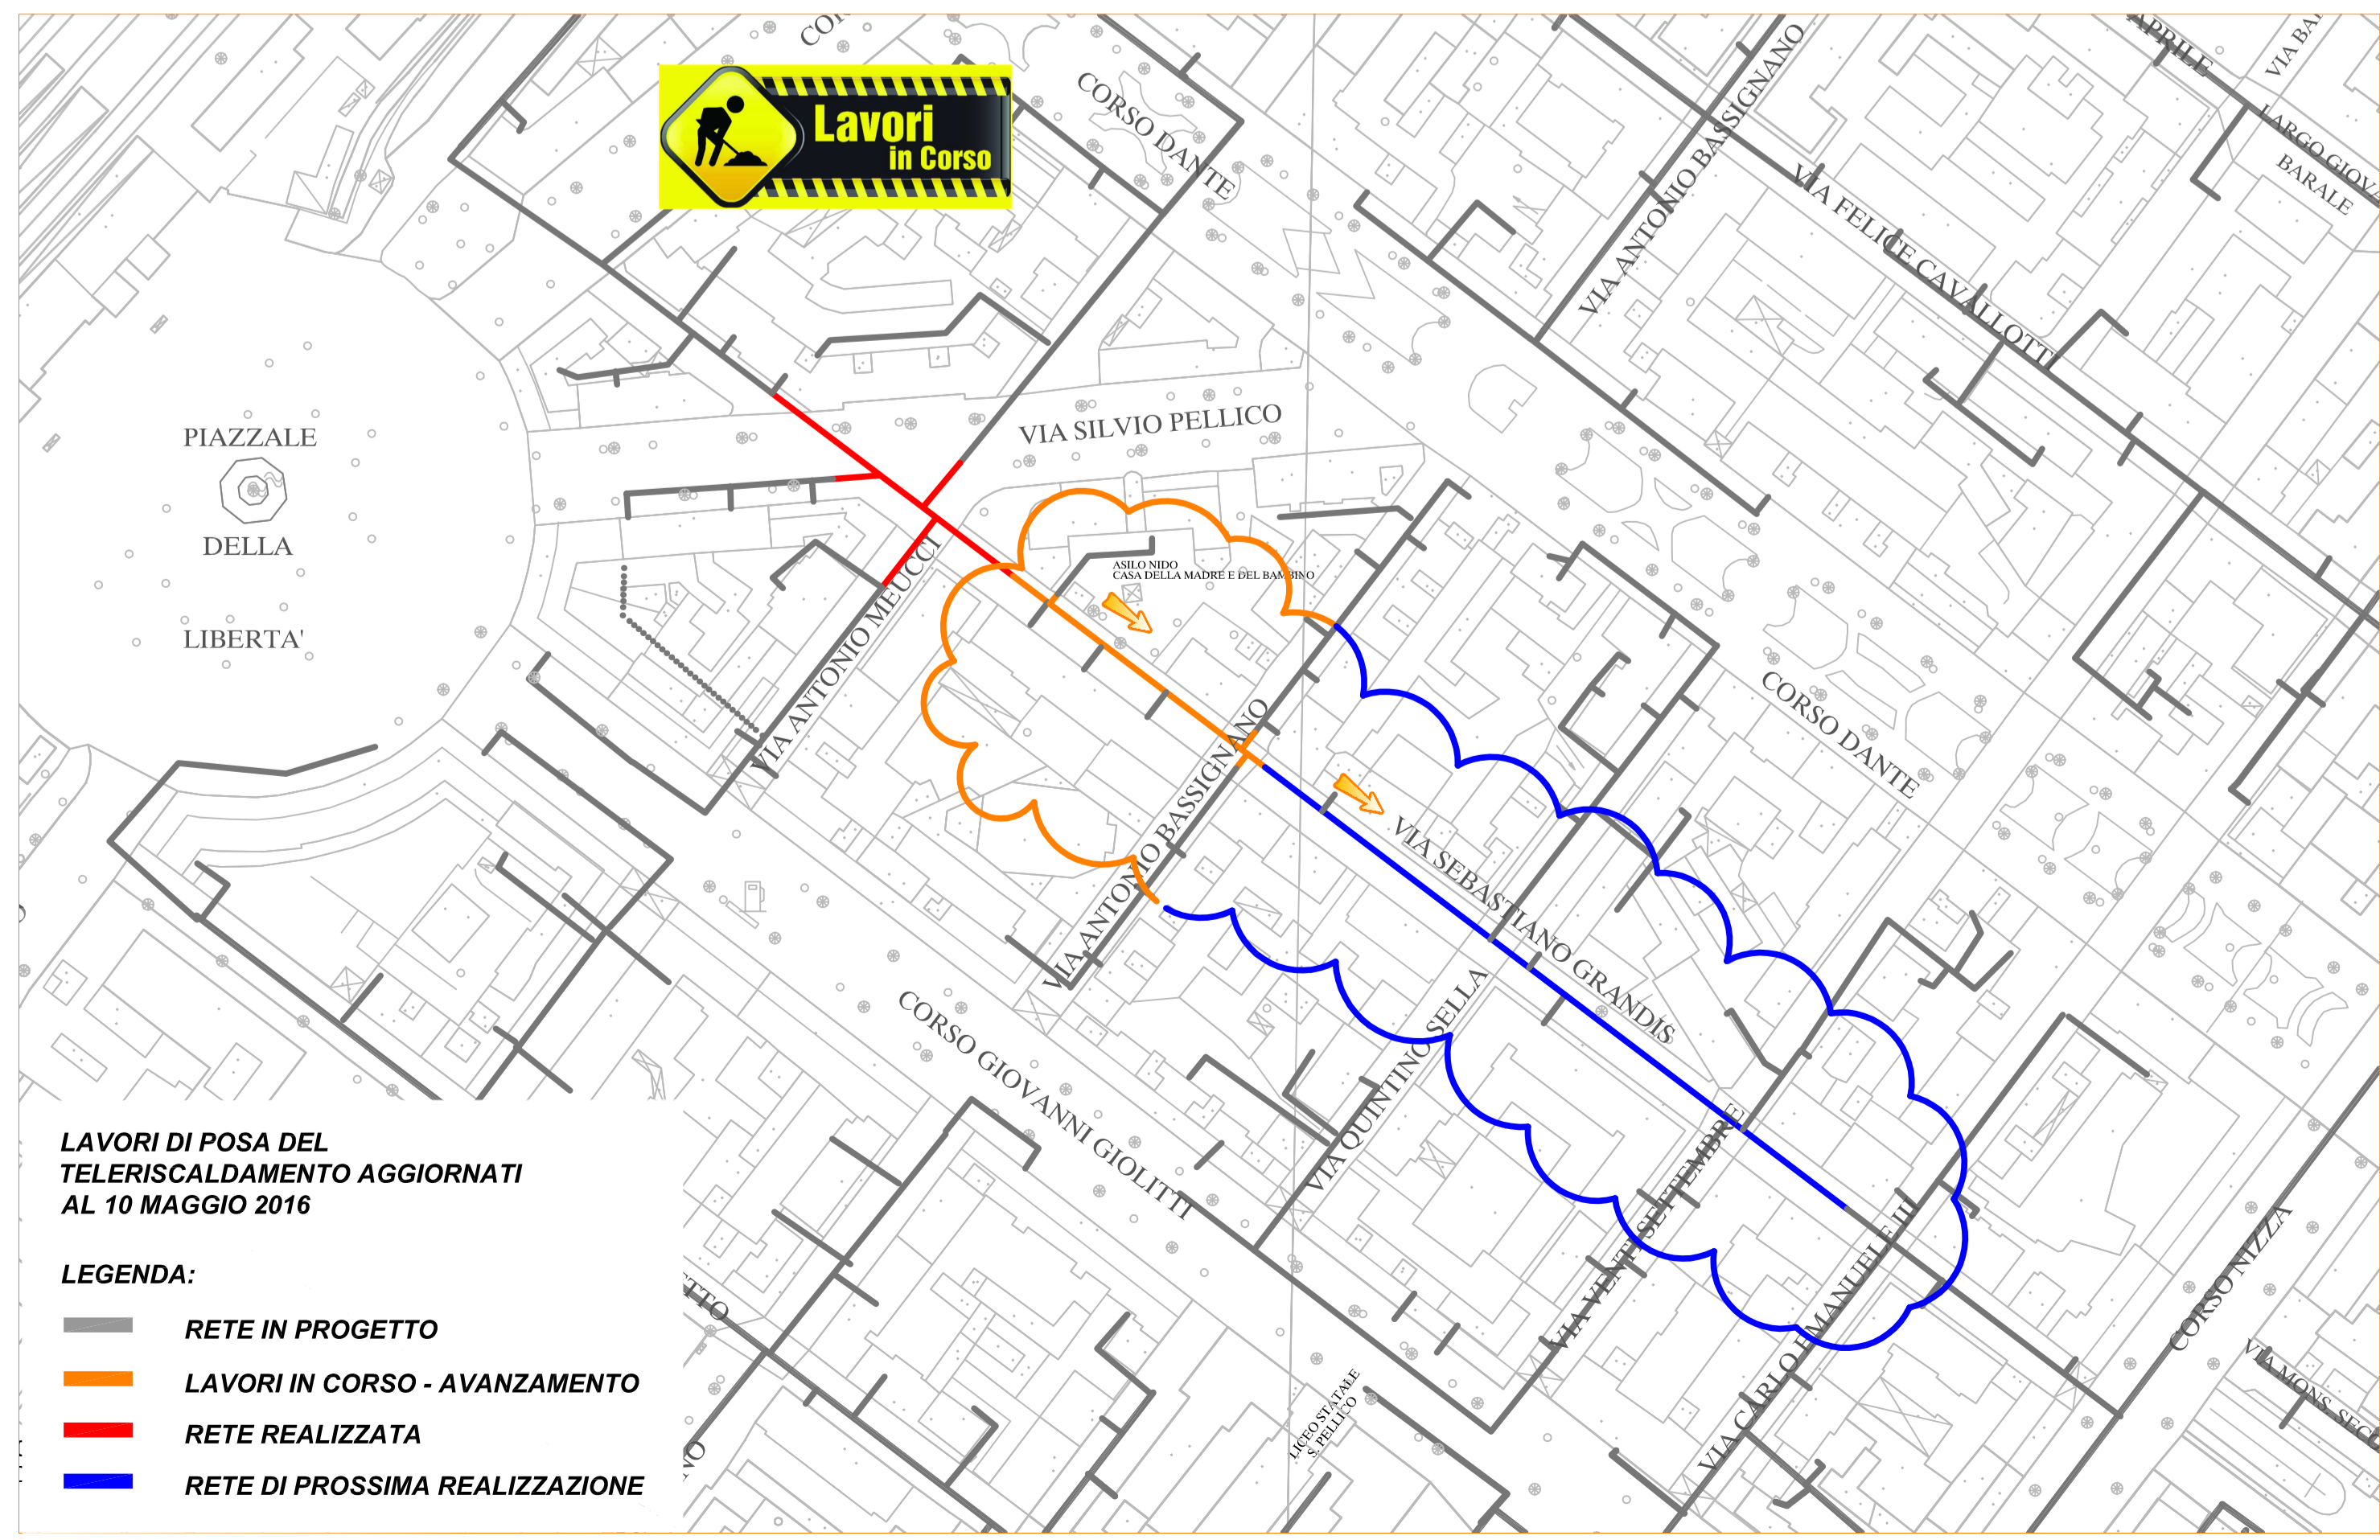

# PLANIMETRIA RETE TLR - CITTA' DI CUNEO

**LAVORI DI POSA DEL Teleriscaldamento AGGIORNATI AL 10 MAGGIO 2016**

**LEGENDA:**

- RETE IN PROGETTO
- LAVORI IN CORSO - AVANZAMENTO
- RETE REALIZZATA
- RETE DI PROSSIMA REALIZZAZIONE

## ZONA E

## ZONA C