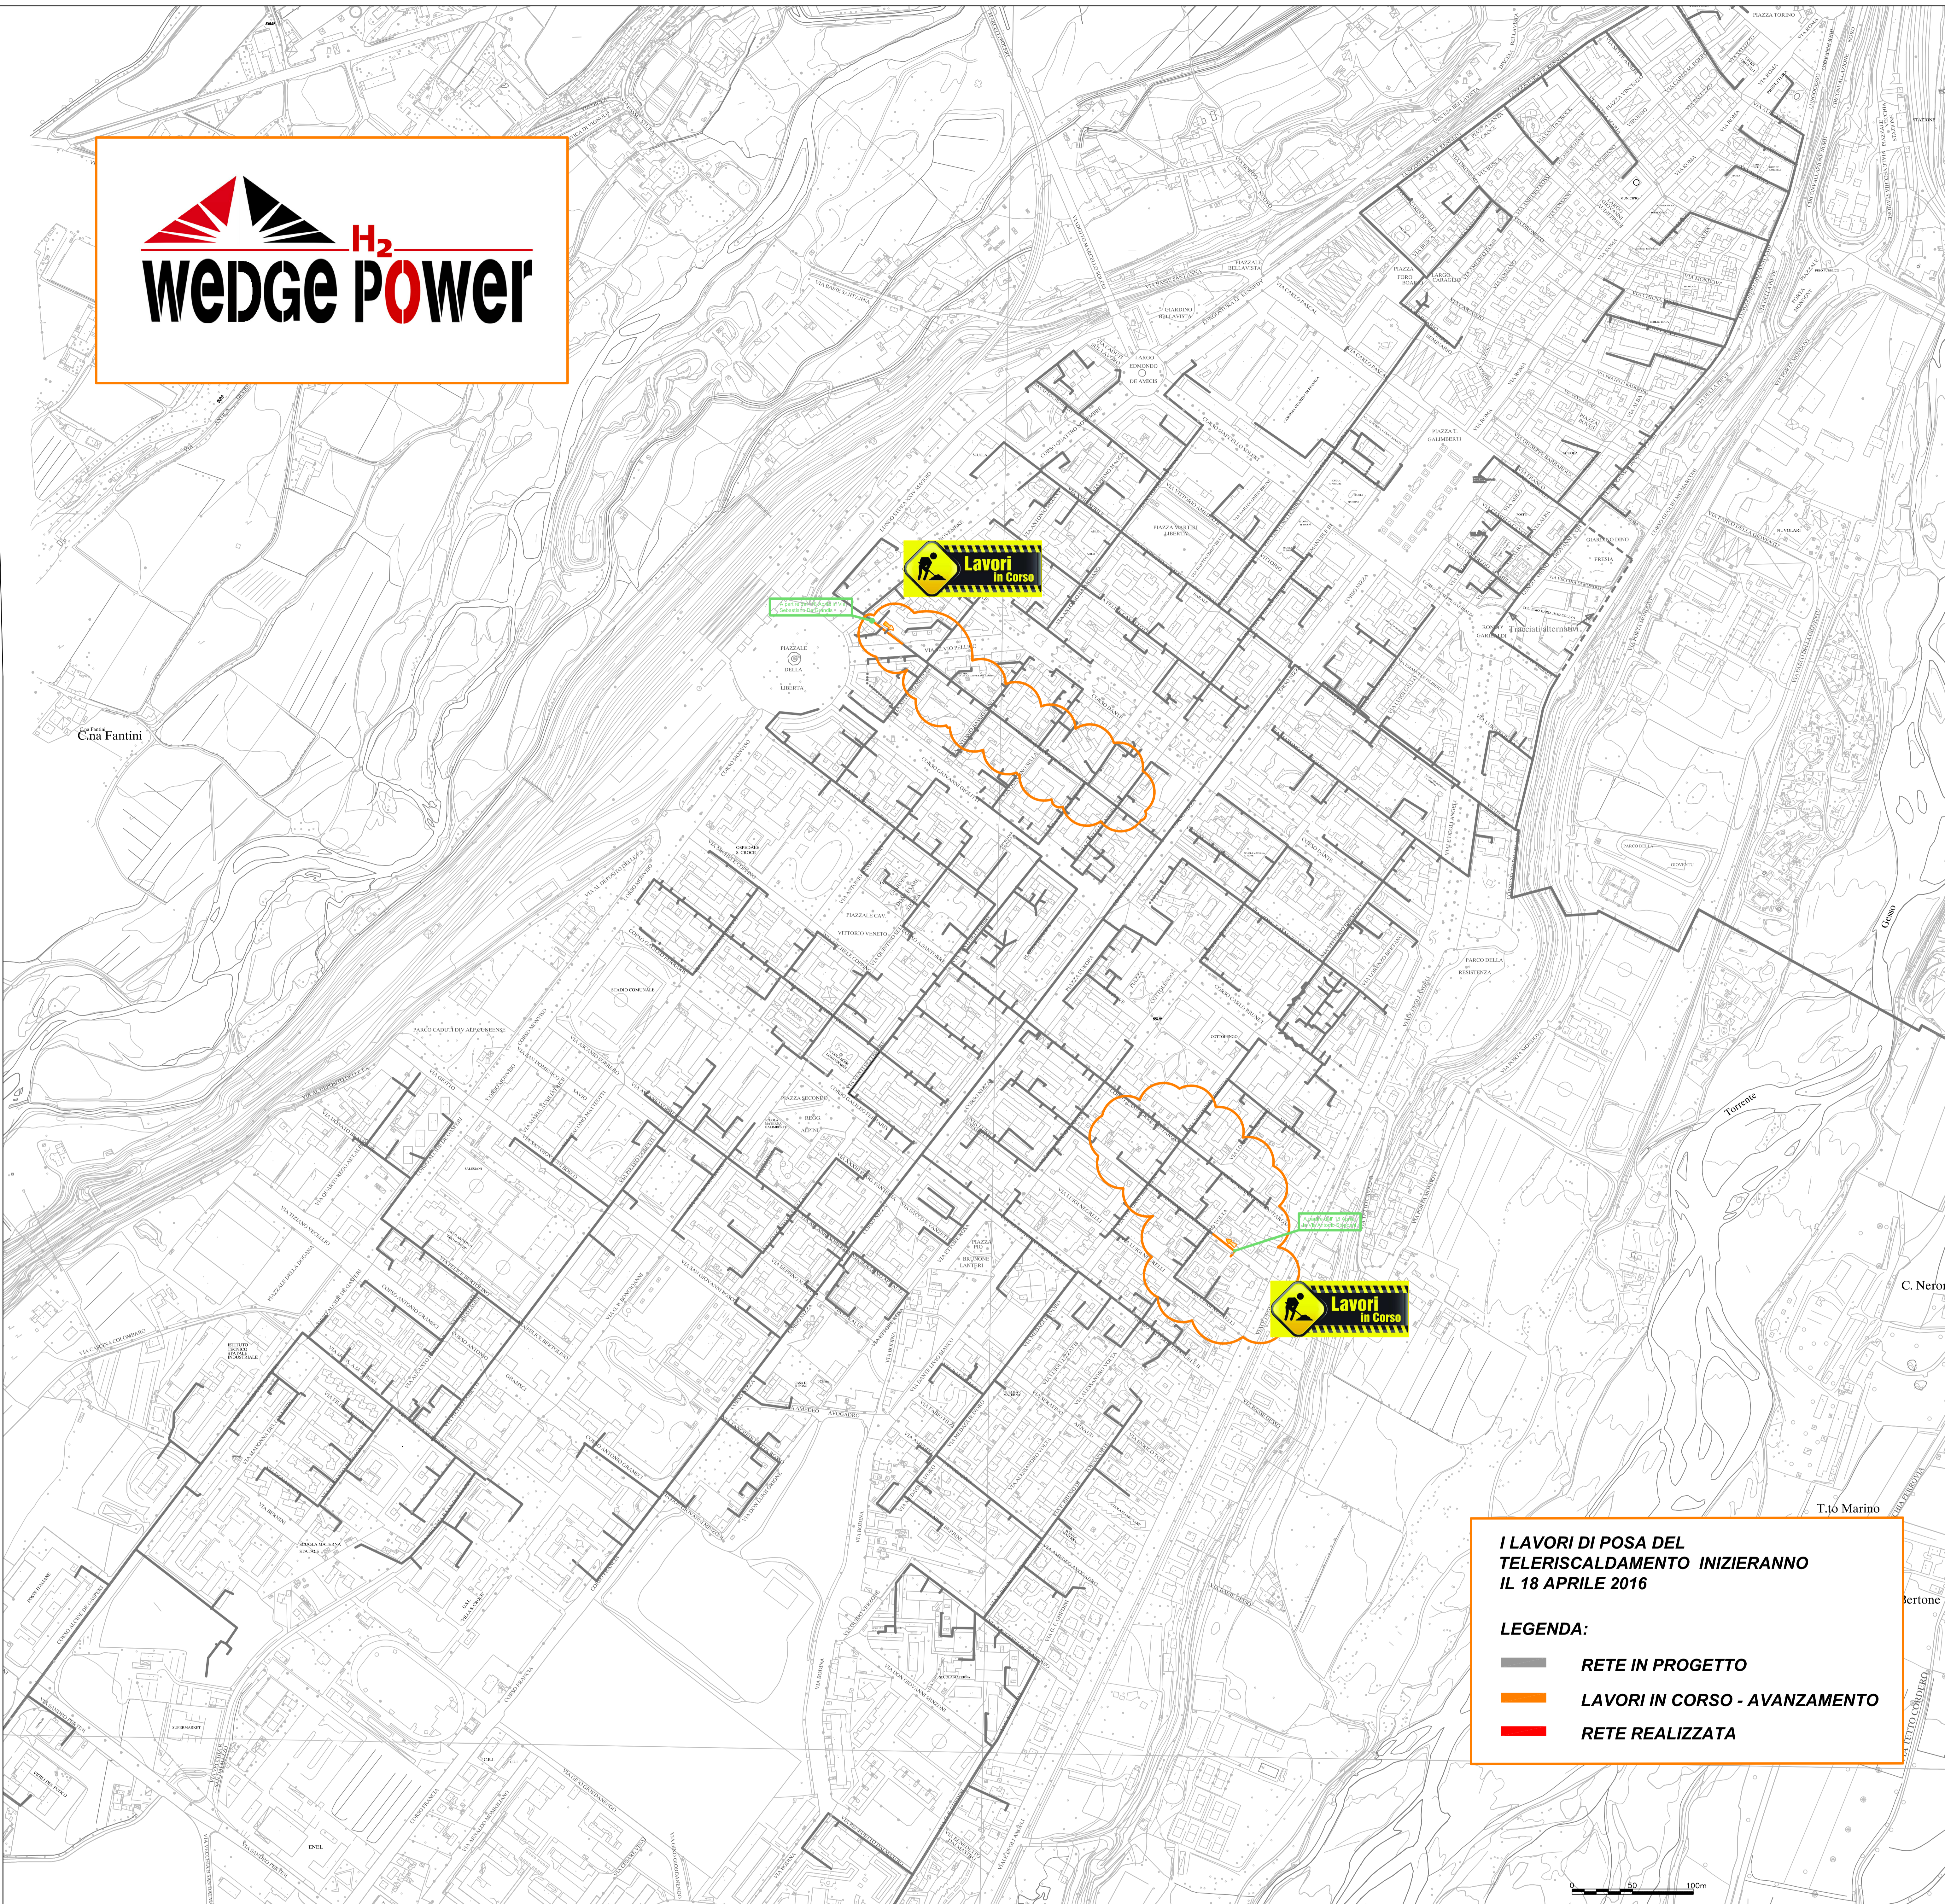

PLANIMETRIA RETE TLR - CITTA' DI CUNEO

ZONA E

ZONA C